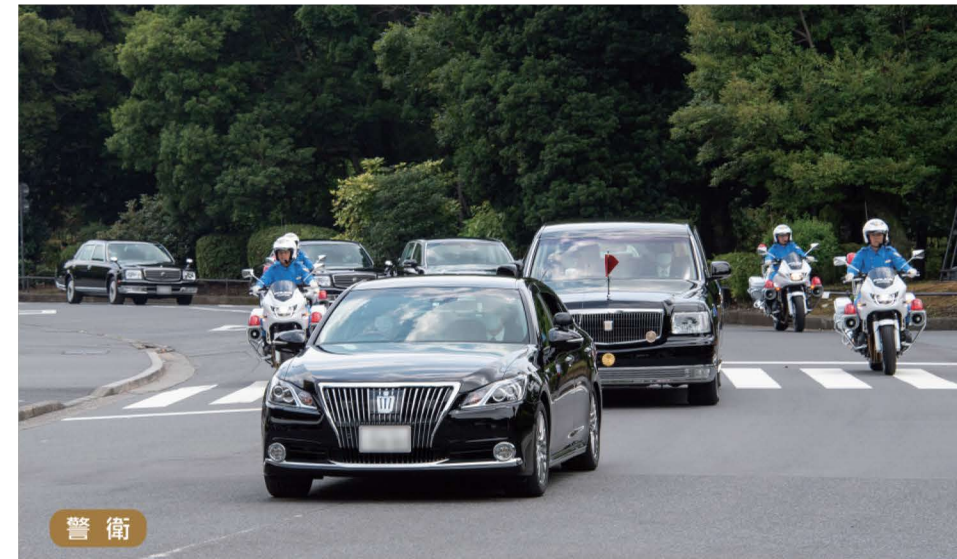

## 都民と首都の安全を守る万全な警備

警備犬による警戒

警備訓練

政府機関などの重要施設の警戒や、多くの方が集まるイベントの警備において中核を担うのが機動隊です。この他、災害警備、交通対策、犯罪抑止対策などにも幅広く出動して、治安の維持に努めています。

警備部では、テロ事件の未然防止と事態対処の両側面から、特殊部隊(SAT)、緊急時初動対応部隊(ERT)、無人航空機対処部隊(IDT)、東京国際空港テロ対処部隊等の各種専門部隊の強化を図っています。

## 警衛

天皇陛下、上皇陛下及び皇族の「警衛」では、御身辺の安全確保と歓送迎者の雑踏等による事故を防止するとともに、皇室と国民との親和に配慮しています。

警衛

警護