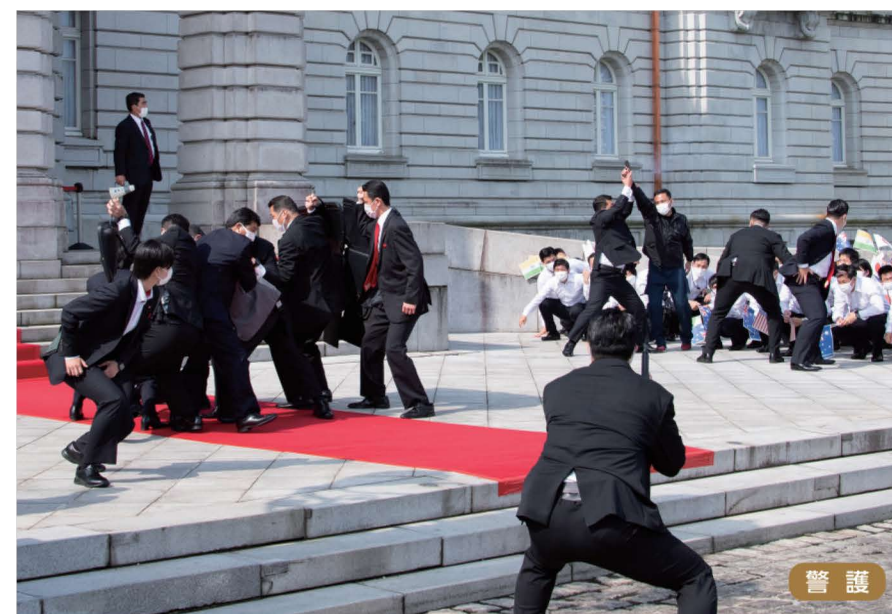

## 都民と首都の安全を守る万全な警備

警備犬による警戒

警備訓練

政府機関などの重要施設の警戒や、多くの方が集まるイベントの警備において中核を担うのが機動隊です。この他、災害警備、交通対策、犯罪抑止対策などにも幅広く出動して、治安の維持に努めています。

警備部では、テロ事件の未然防止と事態対処の両側面から、特殊部隊(SAT)、緊急時初動対応部隊(ERT)、無人航空機対処部隊(IDT)、東京国際空港テロ対処部隊等の各種専門部隊の強化を図っています。

## 警衛

天皇陛下、上皇陛下及び皇族の「警衛」では、御身辺の安全確保と歓送迎者の雑踏等による事故を防止するとともに、皇室と国民との親和に配慮しています。

警衛

警護