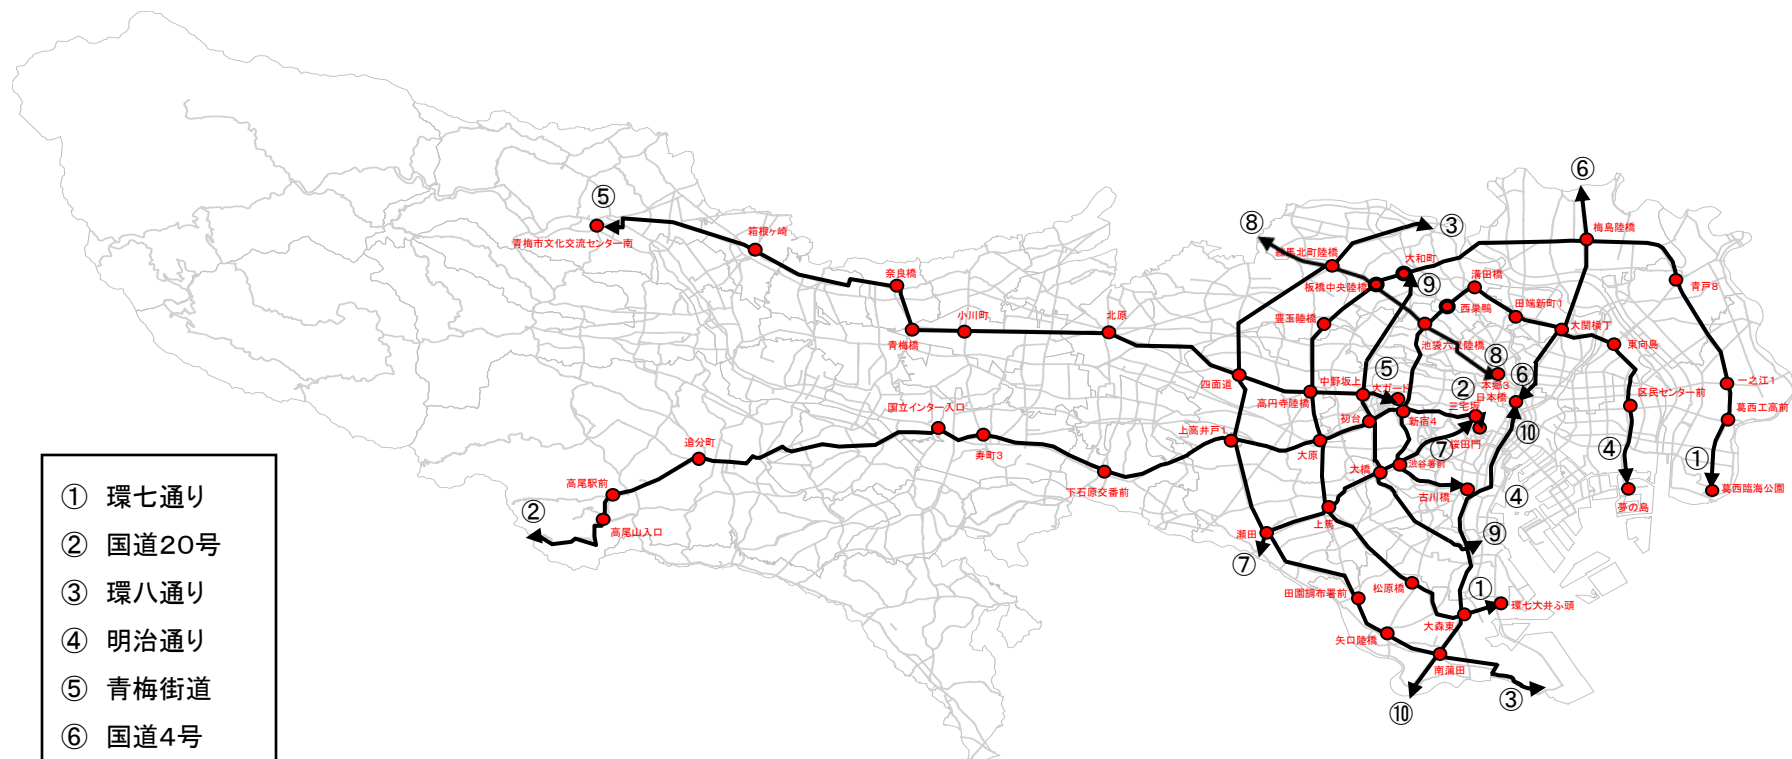

# 令和8年 10ロード (二輪車事故多発10路線)

- ① 環七通り
- ② 国道20号
- ③ 環八通り
- ④ 明治通り
- ⑤ 青梅街道
- ⑥ 国道4号
- ⑦ 国道246号
- ⑧ 国道254号
- ⑨ 山手通り
- ⑩ 国道15号