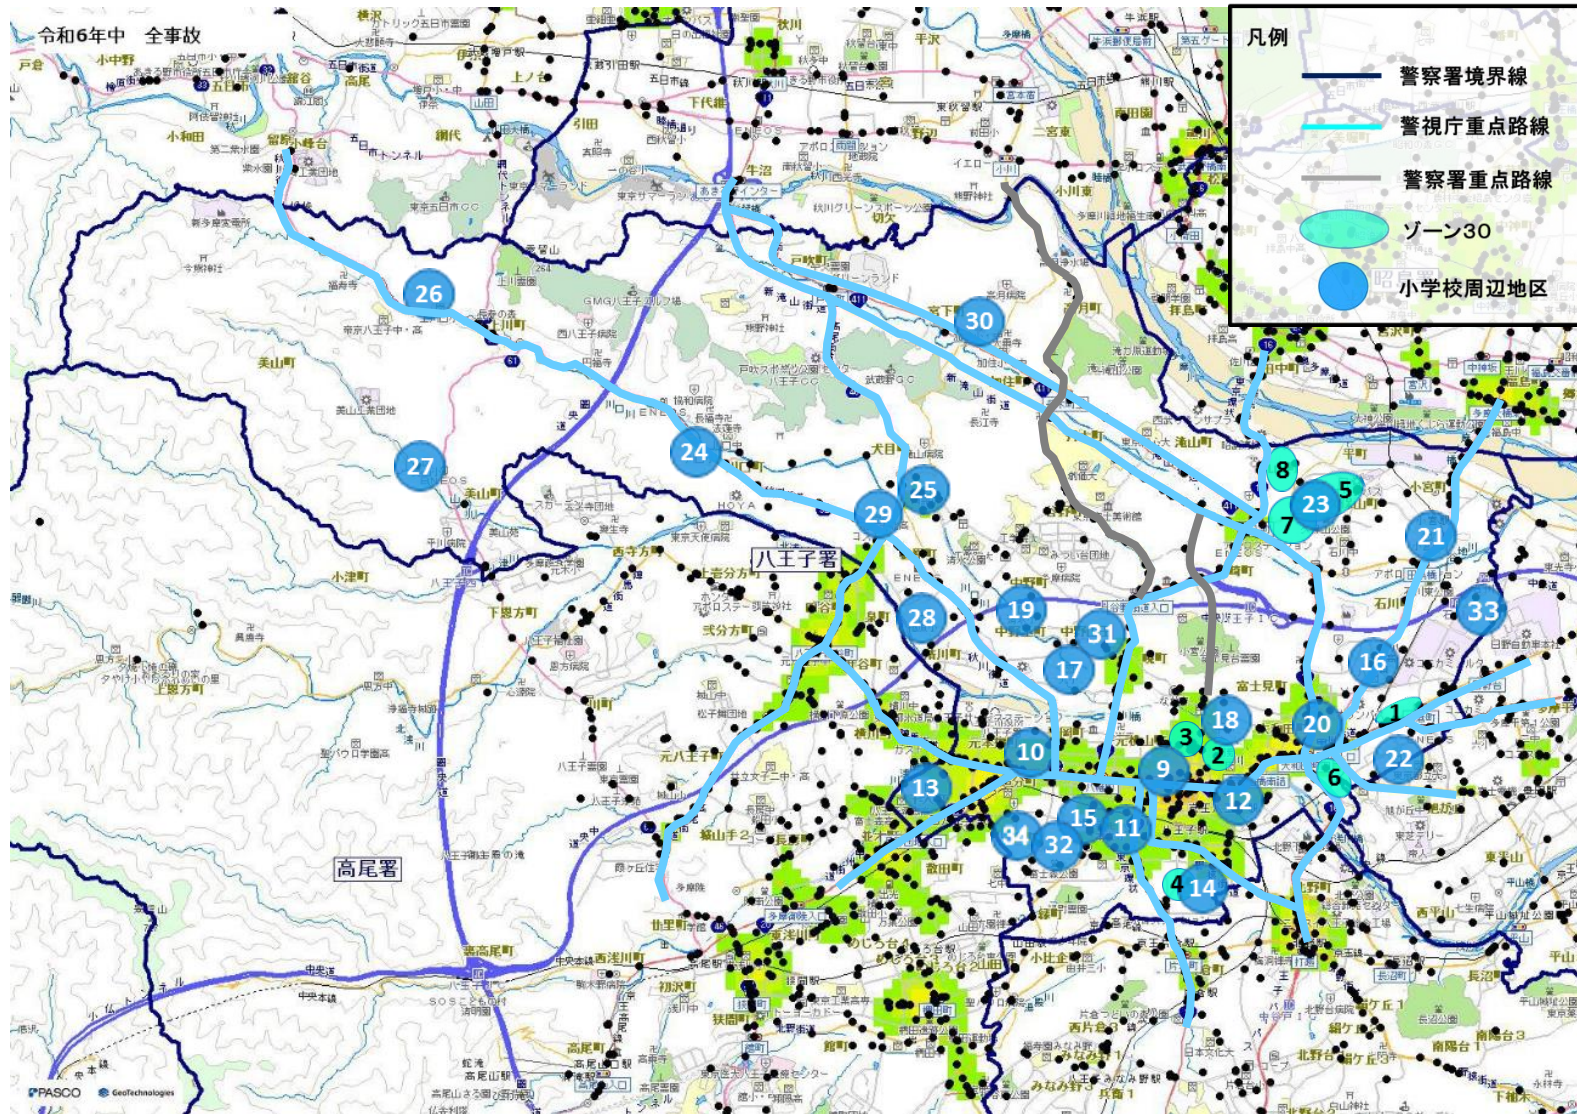

### ゾーン30

幹線道路等によって区画された生活道路が集積する市街地内の地域において、最高速度30キロ毎時の区域規制や路側帯の設置・拡幅等を始めとする交通安全対策を実施する区域です。

### 小学校周辺地区

小学校(公立・私立等)の周辺区域を表記しております。朝・夕の登下校時間帯に小学校付近を通行するドライバーの皆様は速度を抑制し、安全運転を徹底してください。

No	対象	地区
1	ゾーン30	八王子市高倉町周辺
2	ゾーン30	八王子市元横山町1丁目周辺
3	ゾーン30	八王子市元横山町1丁目周辺
4	ゾーン30	八王子市子安町2丁目周辺
5	ゾーン30	八王子市久保山町2丁目周辺
6	ゾーン30	八王子市大和田町2丁目周辺
7	ゾーン30	八王子市宇津木町周辺
8	ゾーン30	八王子市丸山町周辺
9	八王子市立第一小学校	八王子市元横山町2丁目周辺
10	八王子市立第二小学校	八王子市八木町7番地周辺
11	八王子市立第三小学校	八王子市寺町29番地周辺
12	八王子市立第四小学校	八王子市明神町2丁目周辺
13	八王子市立第五小学校	八王子市千人町3丁目周辺
14	八王子市立いずみの森義務教育学校	八王子市子安町2丁目周辺
15	八王子市立第七小学校	八王子市台町4丁目周辺
16	八王子市立第八小学校	八王子市石川町2065番地周辺
17	八王子市立第九小学校	八王子市中野上町2丁目周辺
18	八王子市立第十小学校	八王子市大和田町7丁目周辺
19	八王子市立清水小学校	八王子市中野山王3丁目周辺
20	八王子市立大和田小学校	八王子市大和田町4丁目周辺
21	八王子市立小宮小学校	八王子市小宮町1128番地周辺
22	八王子市立高倉小学校	八王子市高倉町67番地周辺
23	八王子市立宇津木台小学校	八王子市久保山町2丁目周辺
24	八王子市立川口小学校	八王子市川口町3675番地周辺
25	八王子市立陶鎔小学校	八王子市犬目町56番地周辺
26	八王子市立上川口小学校	八王子市上川町1099番地周辺

# 八王子警察署管内の速度取締り重点路線

※地図内の表示されている色については全事故の発生密度 (件/km<sup>2</sup>)