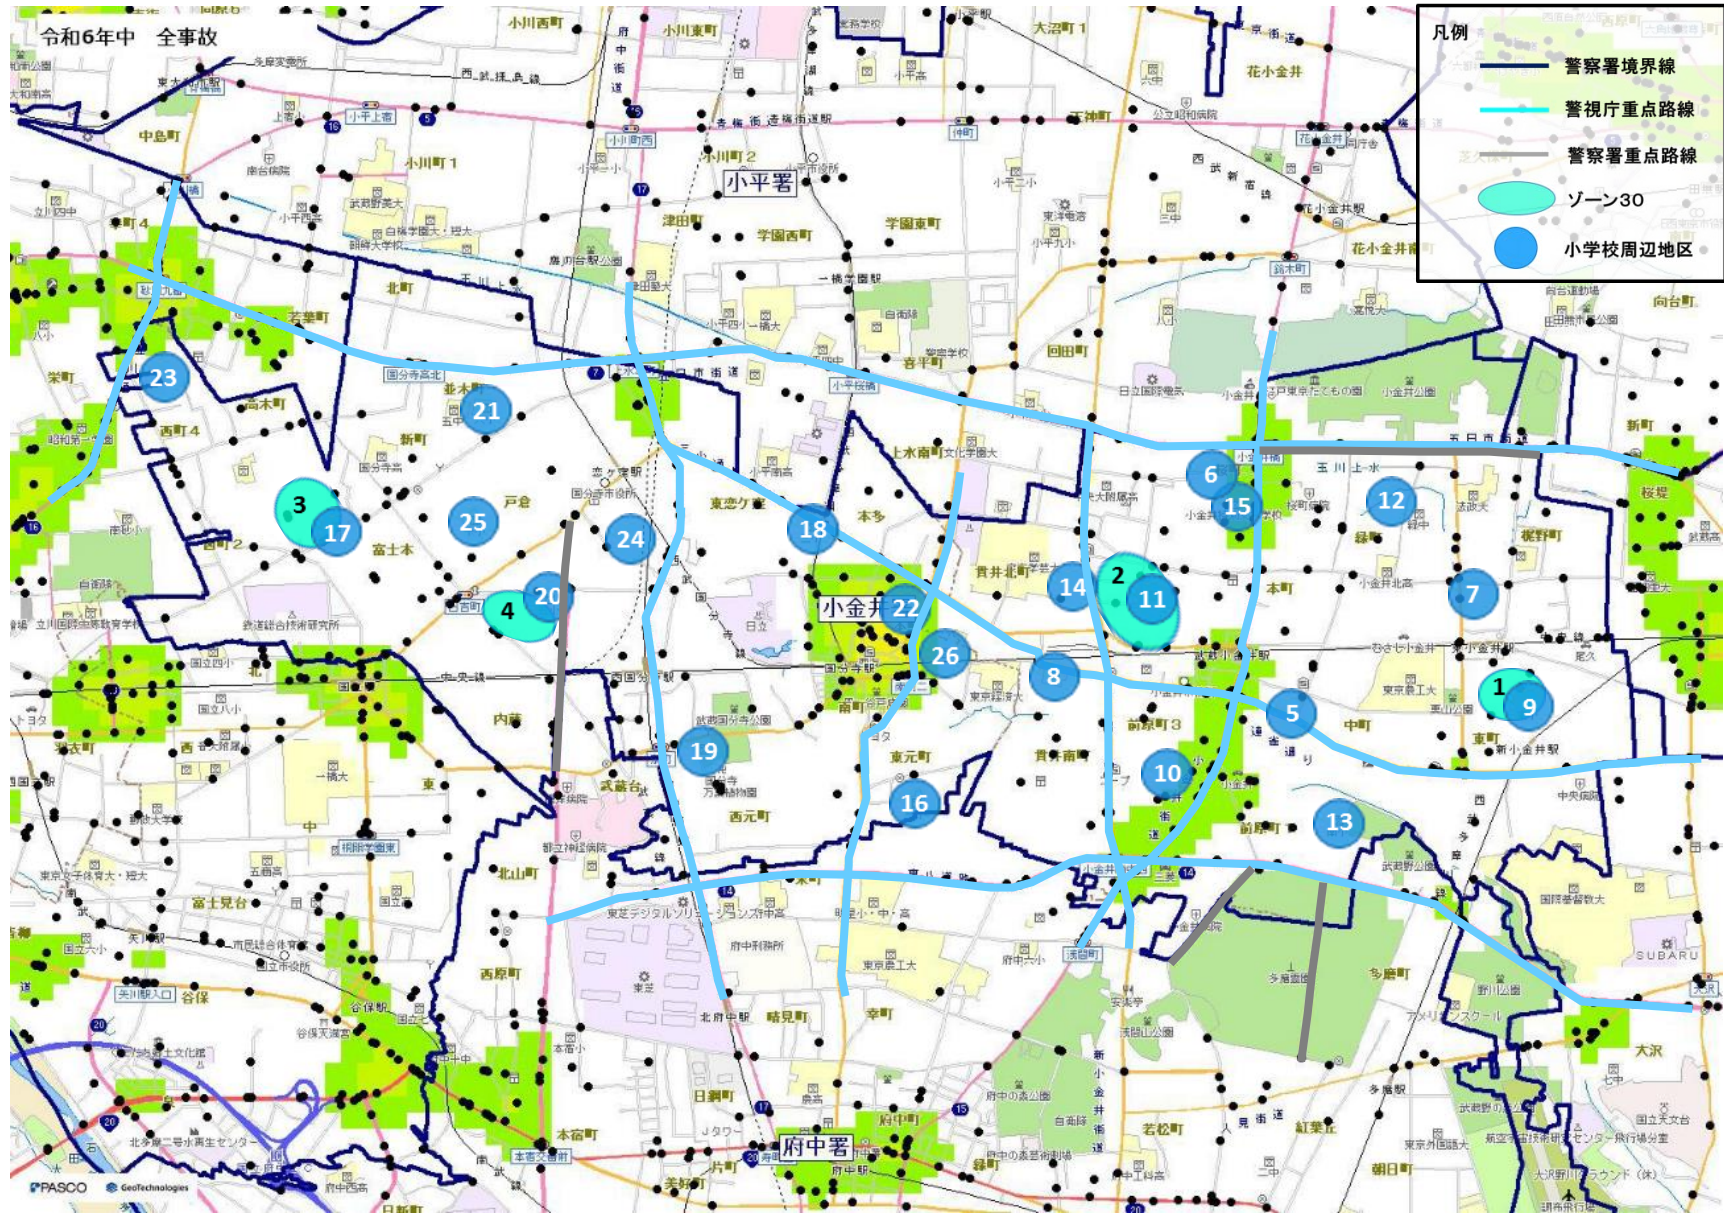

※ 種別：☆は警視庁重点路線、○は警察署重点路線

※ 種別欄☆の路線の指定理由については、警視庁速度管理指針をご参照ください。

※ 実際の道路標識等で定められた規制速度を確認し走行してください。

※ 重点路線の区間欄については、同路線の警察署境界付近の交差点通称名や付近住所番地で示していますので、厳密な警察署の管轄境界とは異なる場合があります。

署指定の重点路線と指定理由

No	路線名(○)	指定理由
9	霊園西通り	多磨霊園の西側の道路であり、幅員が狭く、中央線の設置も無いにも関わらず、新小金井街道から東八道路への抜け道として交通量が多く、沿線に病院もあり、地域住民等からの取締要望があり、歩行者等の交通事故を防止するため。
10	上水桜通り	五日市街道の抜け道として交通量が多く、歩車道の区別がない上、通勤通学時間帯には、歩行者、自転車の利用者が多いことと、地域住民等からの取締要望もあり、歩行者等の交通事故を防止するため。
11	霊園バス通り	信号機のない道で、走行速度の高い車も散見され危険であるほか、霊園墓参者、通行者等から取締り要望があるため。
12	新府中街道	地域住民等からの取締要望もあり、昼間帯の交通事故を防止するため。

小金井警察署管内におけるゾーン30・小学校周辺地区

ゾーン30

幹線道路等によって区画された生活道路が集積する市街地内の地域において、最高速度30キロ毎時の区域規制や路側帯の設置・拡幅等を始めとする交通安全対策を実施する区域です。

小学校周辺地区

小学校（公立・私立等）の周辺区域を表記しております。朝・夕の登下校時間帯に小学校付近を通行するドライバーの皆様は速度を抑制し、安全運転を徹底してください。

No	対象	地区
1	ゾーン30	小金井市東町4丁目周辺
2	ゾーン30	小金井市貫井北町2、本町5丁目周辺
3	ゾーン30	国分寺市光町3丁目、高木町1丁目周辺
4	ゾーン30	国分寺市日吉町1、3丁目周辺
5	小金井市立第一小学校	小金井市本町1丁目周辺
6	小金井市立第二小学校	小金井市桜町2丁目周辺
7	小金井市立第三小学校	小金井市梶野町5丁目周辺
8	小金井市立第四小学校	小金井市貫井南町3丁目周辺
9	小金井市立東小学校	小金井市東町4丁目周辺
10	小金井市立前原小学校	小金井市前原町3丁目周辺
11	小金井市立本町小学校	小金井市本町5丁目周辺
12	小金井市立緑小学校	小金井市緑町4丁目周辺
13	小金井市立南小学校	小金井市前原町2丁目周辺
14	国立東京学芸大附属小金井小学校	小金井市貫井北町4丁目周辺
15	都立小金井特別支援学校	小金井市桜町2丁目周辺
16	国分寺市立第一小学校	国分寺市東元町2丁目周辺
17	国分寺市立第二小学校	国分寺市光町3丁目周辺
18	国分寺市立第三小学校	国分寺市東恋ヶ窪2丁目周辺
19	国分寺市立第四小学校	国分寺市西元町1丁目周辺

ランダムな速度取締りの実施

指定した路線・時間帯以外においても、ランダムな速度取締り等を実施いたします。
重大交通事故を防止するため、表記された路線・時間帯以外でも常に安全運転を心掛け、速度を抑えて走行してください。

小金井警察署管内の速度取締り重点路線

※地図内の表示されている色については全事故の発生密度 (件/km²)