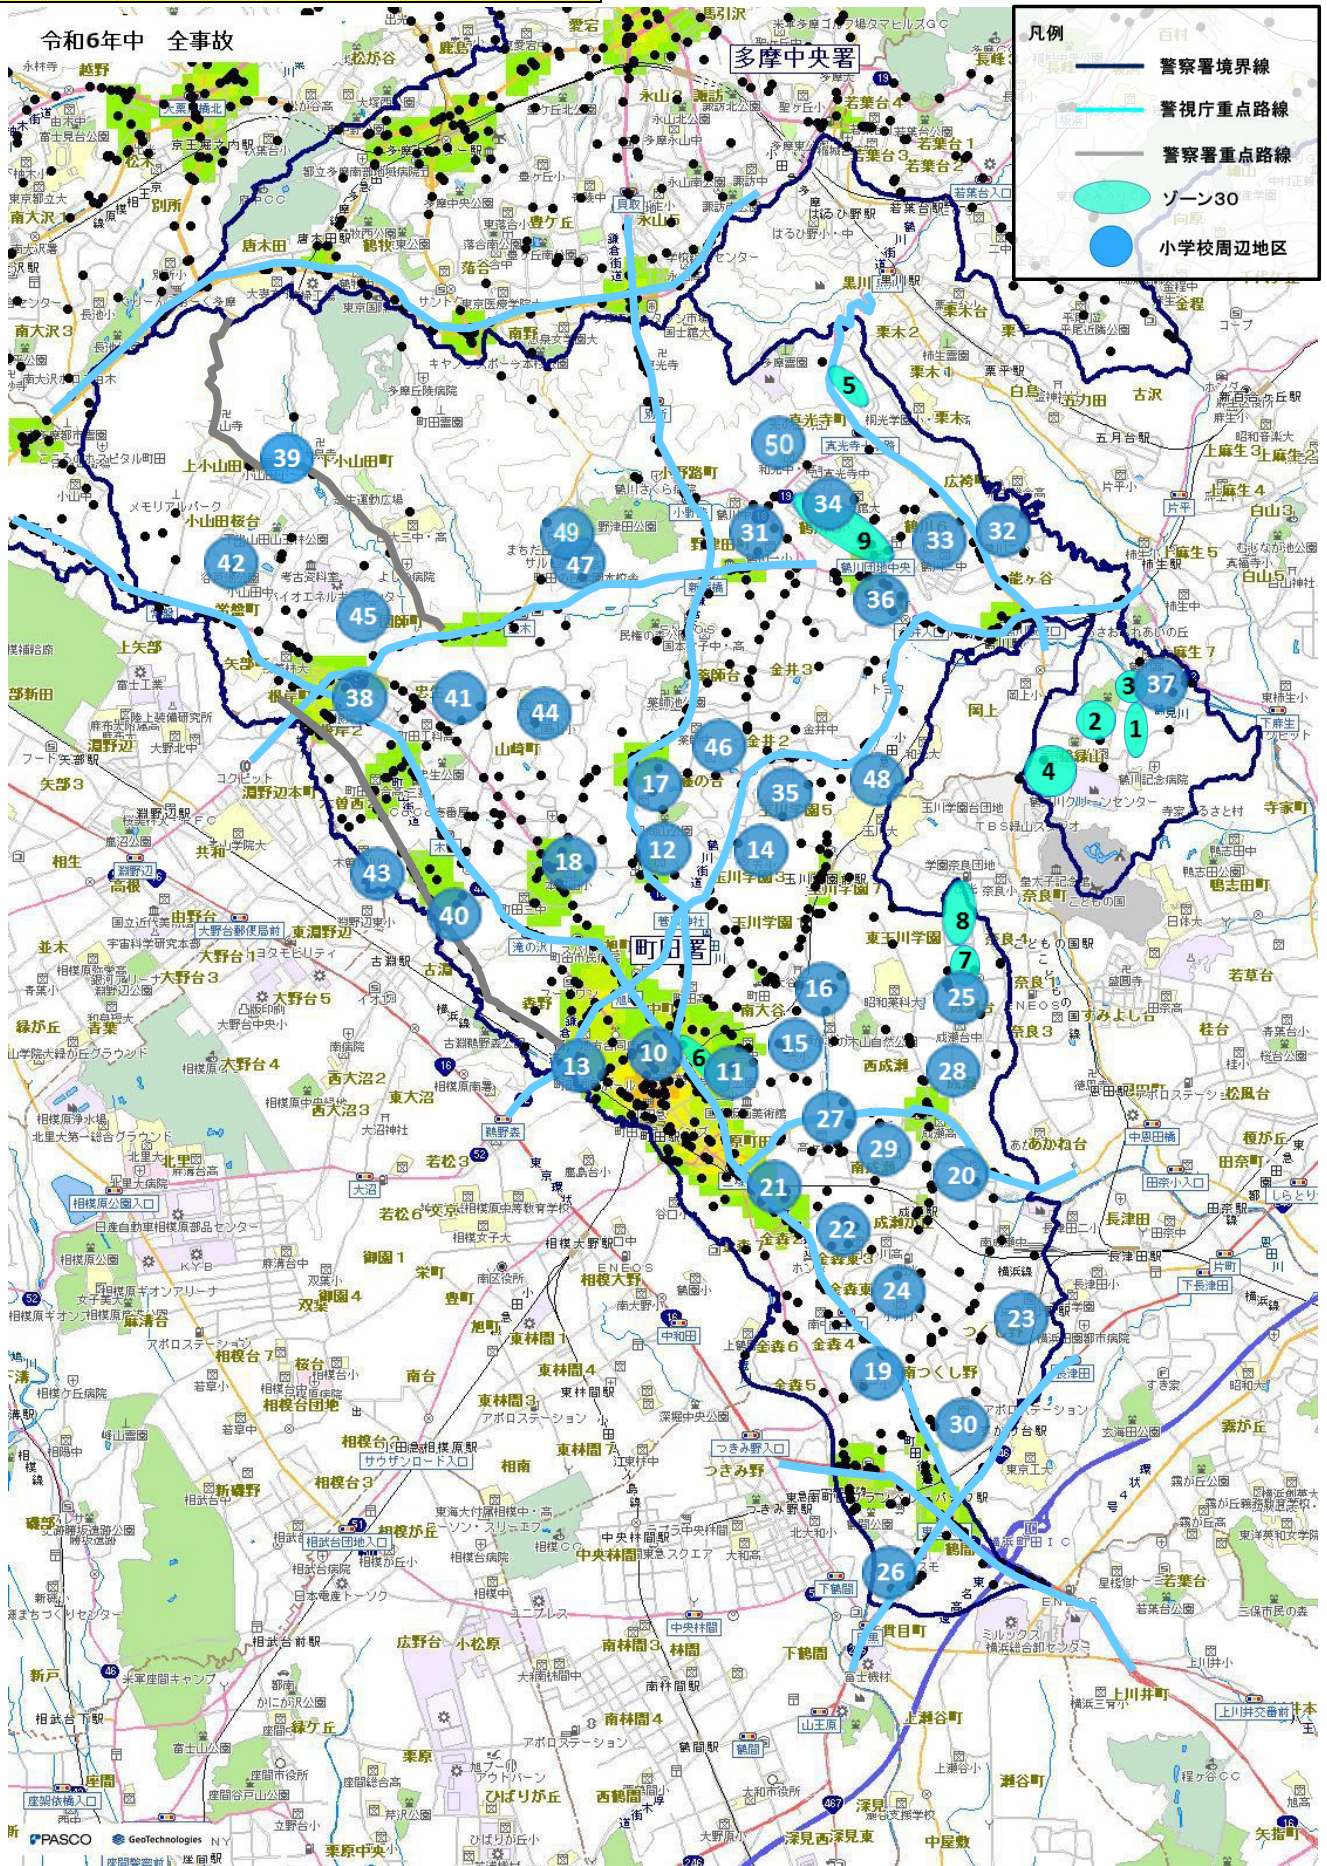

No	対象	地区
24	町田市立小川小学校	町田市小川3丁目周辺
25	町田市立成瀬台小学校	町田市成瀬台2丁目周辺
26	町田市立鶴間小学校	町田市鶴間1083番周辺
27	町田市立高ヶ坂小学校	町田市高ヶ坂6丁目周辺
28	町田市立成瀬中央小学校	町田市成瀬2丁目周辺
29	町田市立南成瀬小学校	町田市南成瀬3丁目周辺
30	町田市立南つくし野小学校	町田市南つくし野2丁目周辺
31	町田市立鶴川第一小学校	町田市野津田町1290番周辺
32	町田市立鶴川第二小学校	町田市能ヶ谷7丁目周辺
33	町田市立鶴川第三小学校	町田市鶴川6丁目周辺
34	町田市立鶴川第四小学校	町田市鶴川3丁目周辺
35	町田市立金井小学校	町田市金井町2612番周辺
36	町田市立大蔵小学校	町田市大蔵町286番周辺
37	町田市立三輪小学校	町田市三輪町330番周辺
38	町田市立忠生小学校	町田市忠生3丁目周辺
39	町田市立小山田小学校	町田市上小山田町614番周辺
40	町田市立忠生第三小学校	町田市木曾東3丁目周辺
41	町田市立山崎小学校	町田市忠生2丁目周辺
42	町田市立小山田南小学校	町田市小山田桜台2丁目周辺
43	町田市立木曾境川小学校	町田市木曾西1丁目周辺
44	町田市立七国山小学校	町田市山崎町1314番周辺
45	町田市立函師小学校	町田市函師町239番周辺
46	町田市立藤の台小学校	町田市金井町3040番周辺
47	都立町田の丘学園小学部	町田市野津田町2003番周辺
48	私立玉川学園小学部	町田市玉川学園6丁目周辺
49	私立日本聾話学校小学部	町田市野津田町1942番周辺
50	私立和光鶴川小学校	町田市真光寺町1282番周辺

ランダムな速度取締りの実施

指定した路線・時間帯以外においても、ランダムな速度取締り等を実施いたします。
重大交通事故を防止するため、表記された路線・時間帯以外でも常に安全運転を心掛け、速度を抑えて走行してください。

町田警察署管内の速度取締り重点路線

※地図内の表示されている色については全事故の発生密度 (件/km²)

15~

120~