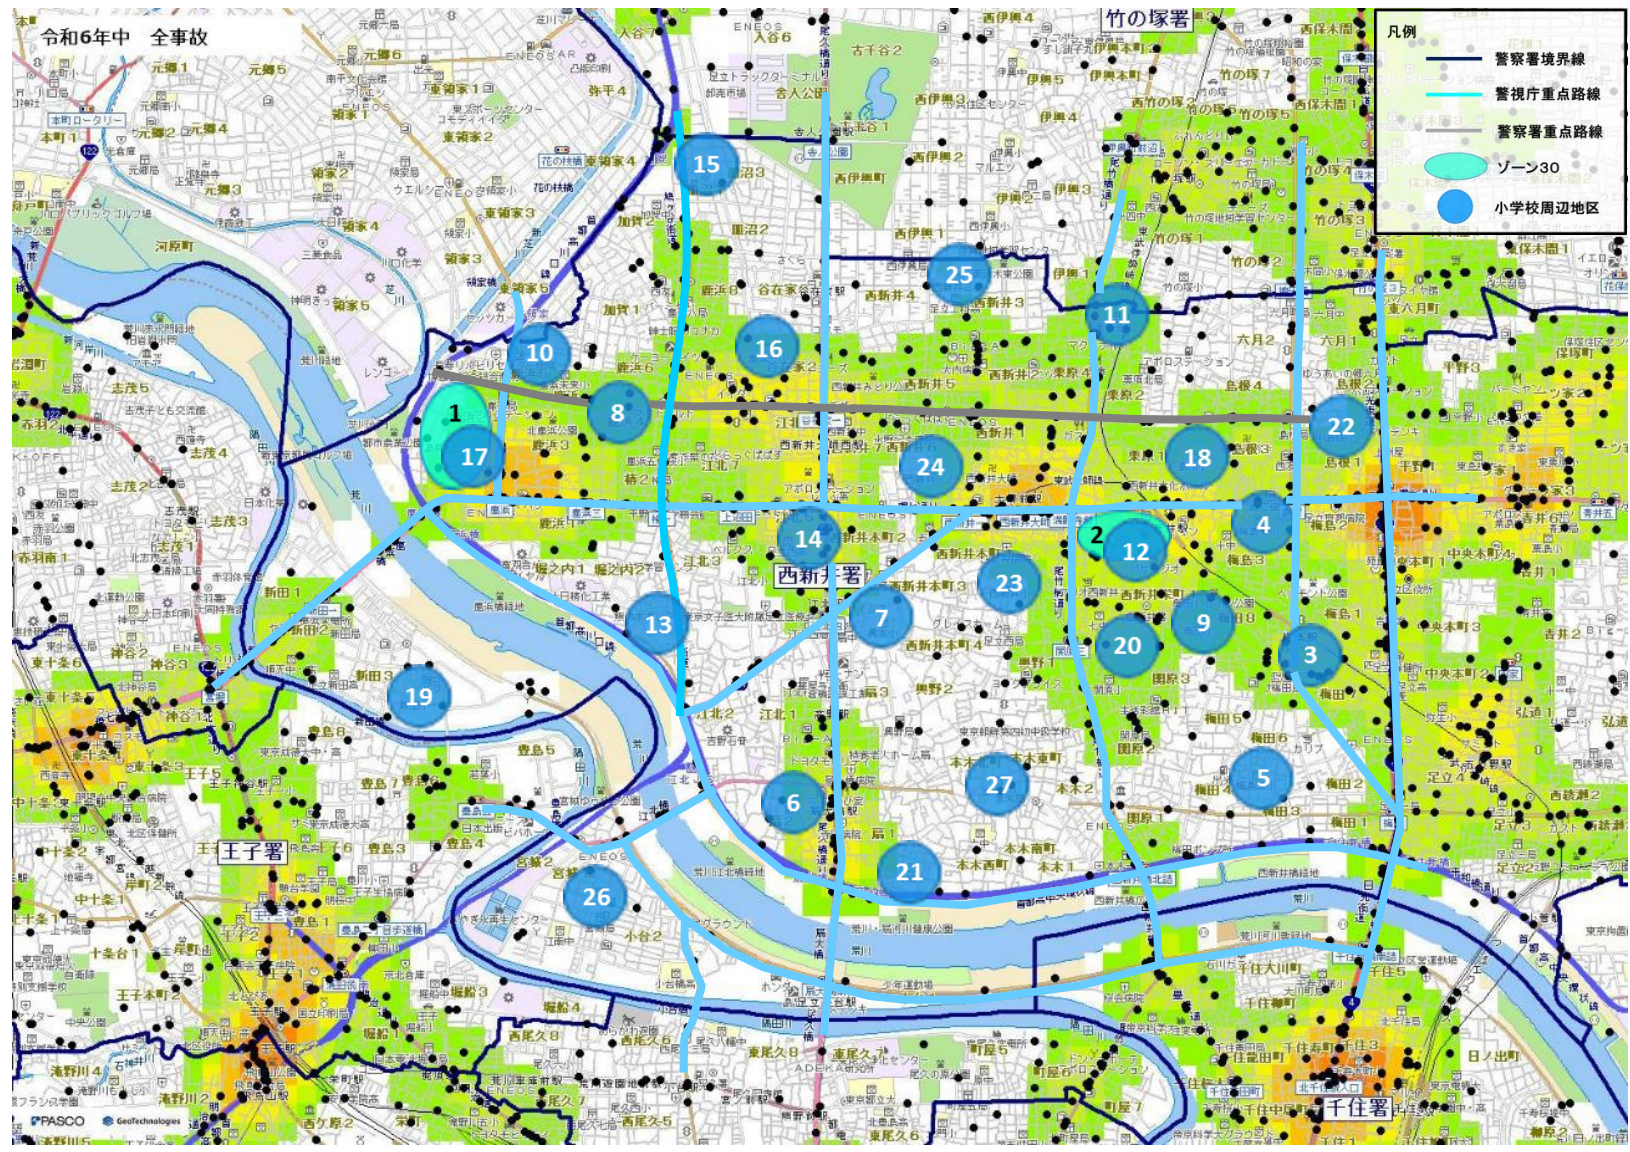

西新井警察署速度取締指針

速度取締指針とは

警視庁速度管理指針の考え方にに基づき、重大交通事故を抑止することを目的として、重点的に各種警察活動（速度取締りや警戒活動等）を実施する路線等を警察署単位で明らかにするものです。

警視庁重点路線等における警察活動

警視庁指定重点路線・警察署指定重点路線では、交通事故実態等を踏まえ、重点時間帯における速度取締りを中心とした各種警察活動を実施いたします。

- 速度取締り
- パトカーや白バイ等による赤色灯点灯走行等の警戒活動
- その他交通事故に直結する交通違反の取締り 等

※ 種別：☆は警視庁重点路線、○は警察署重点路線

※ 種別欄☆の路線の指定理由については、警視庁速度管理指針をご参照ください。

※ 実際の道路標識等で定められた規制速度を確認し走行してください。

※ 重点路線の区間欄については、同路線の警察署境界付近の交差点通称名や付近住所番地で示していますので、厳密な警察署の管轄境界とは異なる場合があります。

署指定の重点路線と指定理由

No	路線名(○)	指定理由
11	環七北通り	沿線には小学校等の学校、公園施設が多く点在し、通学時の小学生児童、高齢者等の歩行者の交通事故を防止するため。

西新井警察署管内におけるゾーン30・小学校周辺地区

ゾーン30

幹線道路等によって区画された生活道路が集積する市街地内の地域において、最高速度30キロ毎時の区域規制や路側帯の設置・拡幅等を始めとする交通安全対策を実施する区域です。

小学校周辺地区

小学校（公立・私立等）の周辺区域を表記しております。朝・夕の登下校時間帯に小学校付近を通行するドライバーの皆様は速度を抑制し、安全運転を徹底してください。

No	対象	地区
1	ゾーン30	足立区鹿浜2丁目周辺
2	ゾーン30	足立区西新井栄町周辺
3	足立区立梅島小学校	足立区梅田7丁目周辺
4	足立区立梅島第一小学校	足立区梅島3丁目周辺
5	足立区立梅島第二小学校	足立区梅田3丁目周辺
6	足立区立扇小学校	足立区扇2丁目周辺
7	足立区立興本扇学園(興本小学校)	足立区扇3丁目周辺
8	足立区立鹿浜五色桜小学校	足立区鹿浜4丁目周辺
9	足立区立亀田小学校	足立区西新井栄町1丁目周辺
10	足立区立北鹿浜小学校	足立区鹿浜5丁目周辺
11	足立区立栗原北小学校	足立区栗原4丁目周辺
12	足立区立栗原小学校	足立区西新井栄町2丁目周辺
13	足立区立江北小学校	足立区江北3丁目周辺
14	足立区立高野小学校	足立区江北5丁目周辺
15	足立区立皿沼小学校	足立区皿沼1丁目周辺
16	足立区立鹿浜第一小学校	足立区谷在家2丁目周辺
17	足立区立鹿浜西小学校	足立区鹿浜2丁目周辺
18	足立区立島根小学校	足立区島根3丁目周辺
19	足立区立新田学園(新田小学校)	足立区新田3丁目周辺
20	足立区立関原小学校	足立区関原3丁目周辺
21	足立区立寺地小学校	足立区扇1丁目周辺
22	足立区立中島根小学校	足立区島根2丁目周辺
23	足立区立西新井小学校	足立区西新井本町4丁目周辺
24	足立区立西新井第一小学校	足立区西新井6丁目周辺
25	足立区立西新井第二小学校	足立区西新井4丁目周辺
26	足立区立宮城小学校	足立区宮城1丁目周辺
27	足立区立本木小学校	足立区本木北町7番周辺

ランダムな速度取締りの実施

指定した路線・時間帯以外においても、ランダムな速度取締り等を実施いたします。
重大交通事故を防止するため、表記された路線・時間帯以外でも常に安全運転を心掛け、速度を抑えて走行してください。

西新井警察署管内の速度取締り重点路線

※地図内の表示されている色については全事故の発生密度 (件 / km²)