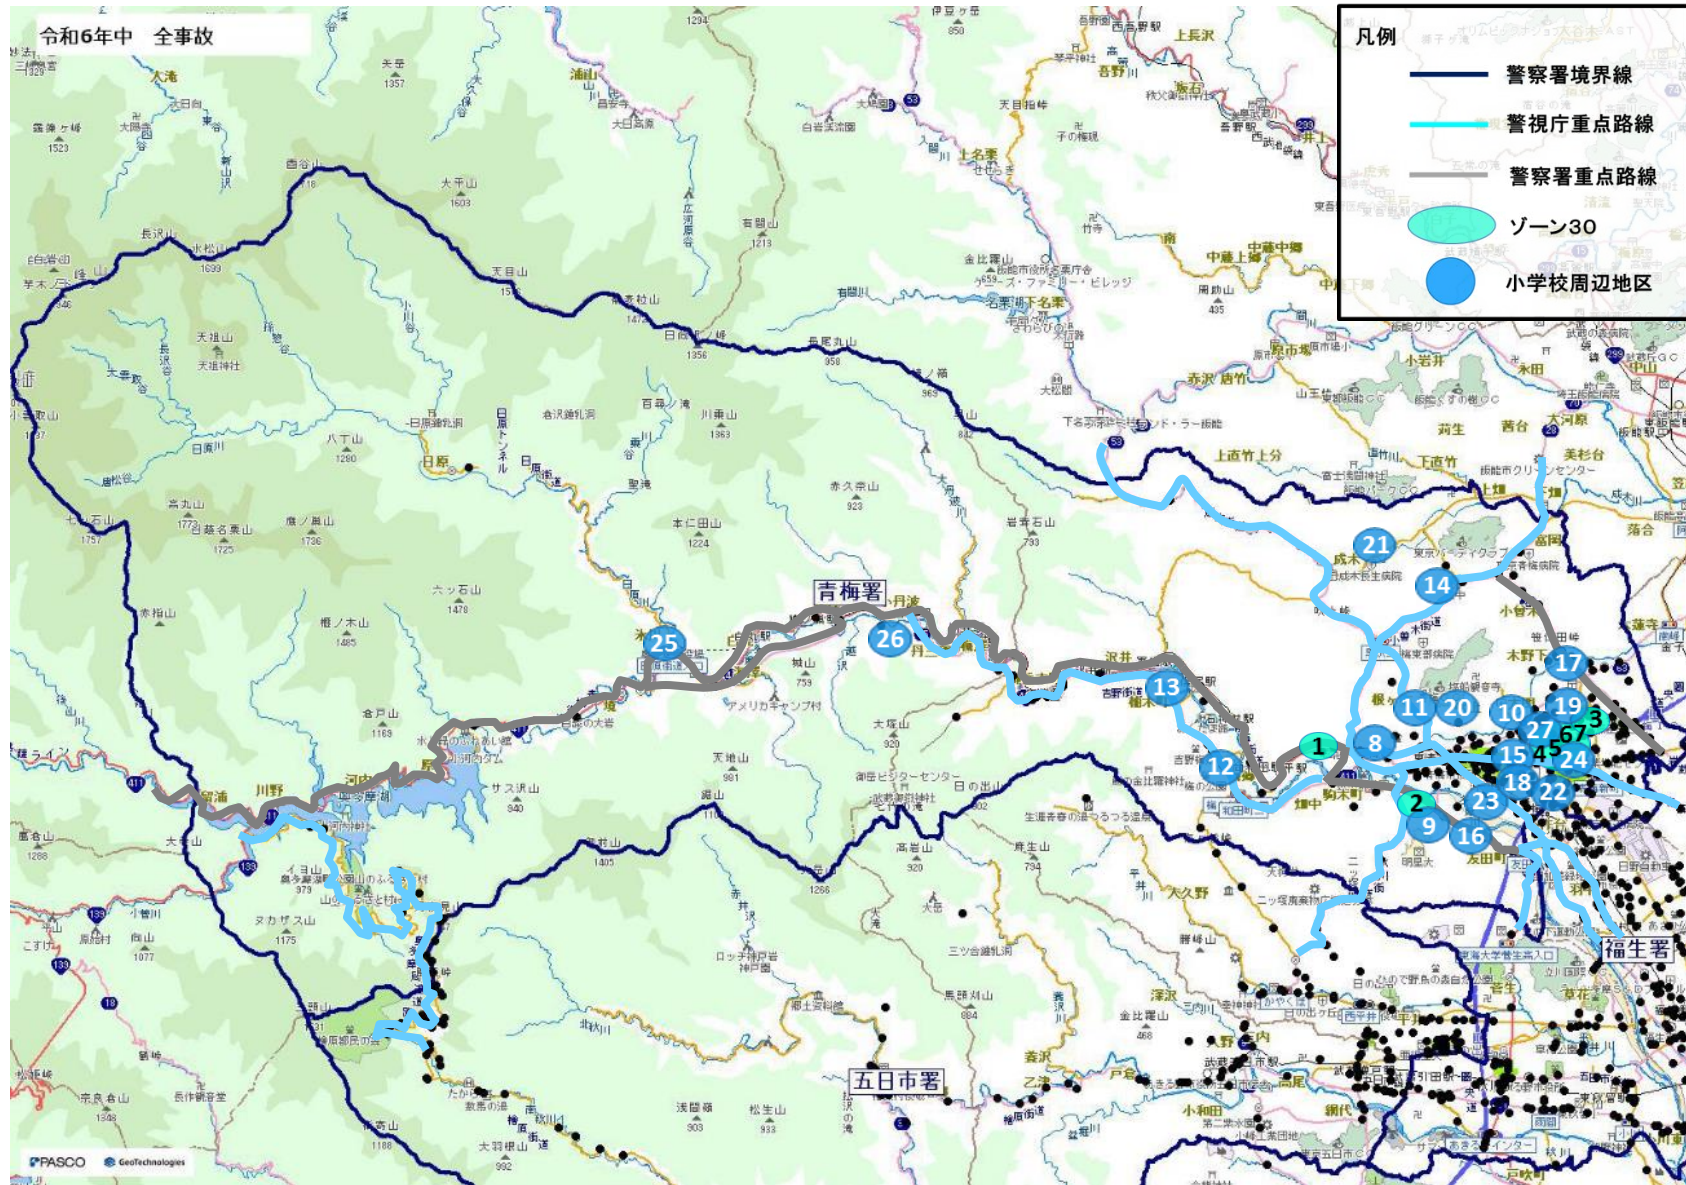

※ 種別：☆は警視庁重点路線、○は警察署重点路線

※ 種別欄☆の路線の指定理由については、警視庁速度管理指針をご参照ください。

※ 実際の道路標識等で定められた規制速度を確認し走行してください。

※ 重点路線の区間欄については、同路線の警察署境界付近の交差点通称名や付近住所番地で示していますので、厳密な警察署の管轄境界とは異なる場合があります。

署指定の重点路線と指定理由

No	路線名(○)	指定理由
10	国道411号	速度超過による、重大交通死亡事故の発生が懸念されるため。
11	多摩川南岸道路	山梨、奥多摩湖方面に向かう道路で、過去に交通死亡事故が発生した路線である。週末は多くの観光客が四輪者、二輪車で訪れることから、交通事故を防止するため。
12	岩蔵街道	国道16号の抜け道であり交通量も多く、通勤時間帯の交通事故を防止するため。

青梅警察署管内におけるゾーン30・小学校周辺地区

ゾーン30

幹線道路等によって区画された生活道路が集積する市街地内の地域において、最高速度30キロ毎時の区域規制や路側帯の設置・拡幅等を始めとする交通安全対策を実施する区域です。

小学校周辺地区

小学校（公立・私立等）の周辺区域を表記しております。朝・夕の登下校時間帯に小学校付近を通行するドライバーの皆様は速度を抑制し、安全運転を徹底してください。

No	対象	地区
1	ゾーン30	青梅市裏宿町、森下町周辺
2	ゾーン30	青梅市千ヶ瀬3、5丁目周辺
3	ゾーン30	青梅市今井3丁目周辺
4	ゾーン30	青梅市新町1丁目周辺（若草小地区）
5	ゾーン30	青梅市新町1丁目周辺（霞台小地区）
6	ゾーン30	青梅市新町5丁目周辺（新町中地区）
7	ゾーン30	青梅市新町5丁目周辺（新町小地区）
8	青梅市立第一小学校	青梅市本町223番地周辺
9	青梅市立第二小学校	青梅市長淵4丁目周辺
10	青梅市立第三小学校	青梅市大門2丁目周辺
11	青梅市立第四小学校	青梅市東青梅6丁目周辺
12	青梅市立第五小学校	青梅市梅郷3丁目周辺
13	青梅市立第六小学校	青梅市二俣尾3丁目周辺
14	青梅市立第七小学校	青梅市小曾木3丁目周辺
15	青梅市立霞台小学校	青梅市新町1丁目周辺
16	青梅市立友田小学校	青梅市友田町5丁目周辺
17	青梅市立今井小学校	青梅市今井2丁目周辺
18	青梅市立若草小学校	青梅市新町1丁目周辺
19	青梅市立藤橋小学校	青梅市藤橋3丁目周辺
20	青梅市立吹上小学校	青梅市吹上176番地周辺
21	青梅市立成木小学校	青梅市成木3丁目周辺
22	青梅市立東小学校（都立誠明学園）	青梅市新町3丁目周辺
23	青梅市立河辺小学校	青梅市河辺町5丁目周辺
24	青梅市立新町小学校	青梅市新町5丁目周辺

No	対象	地区
25	奥多摩町立氷川小学校	奥多摩町氷川278番地周辺
26	奥多摩町立古里小学校	奥多摩町小丹波75番地周辺
27	都立青峰学園	青梅市大門3丁目周辺

ランダムな速度取締りの実施

指定した路線・時間帯以外においても、ランダムな速度取締り等を実施いたします。
重大交通事故を防止するため、表記された路線・時間帯以外でも常に安全運転を心掛け、速度を抑えて走行してください。

青梅警察署管内の速度取締り重点路線

※地図内の表示されている色については全事故の発生密度 (件 / km²)

15 ~

120 ~