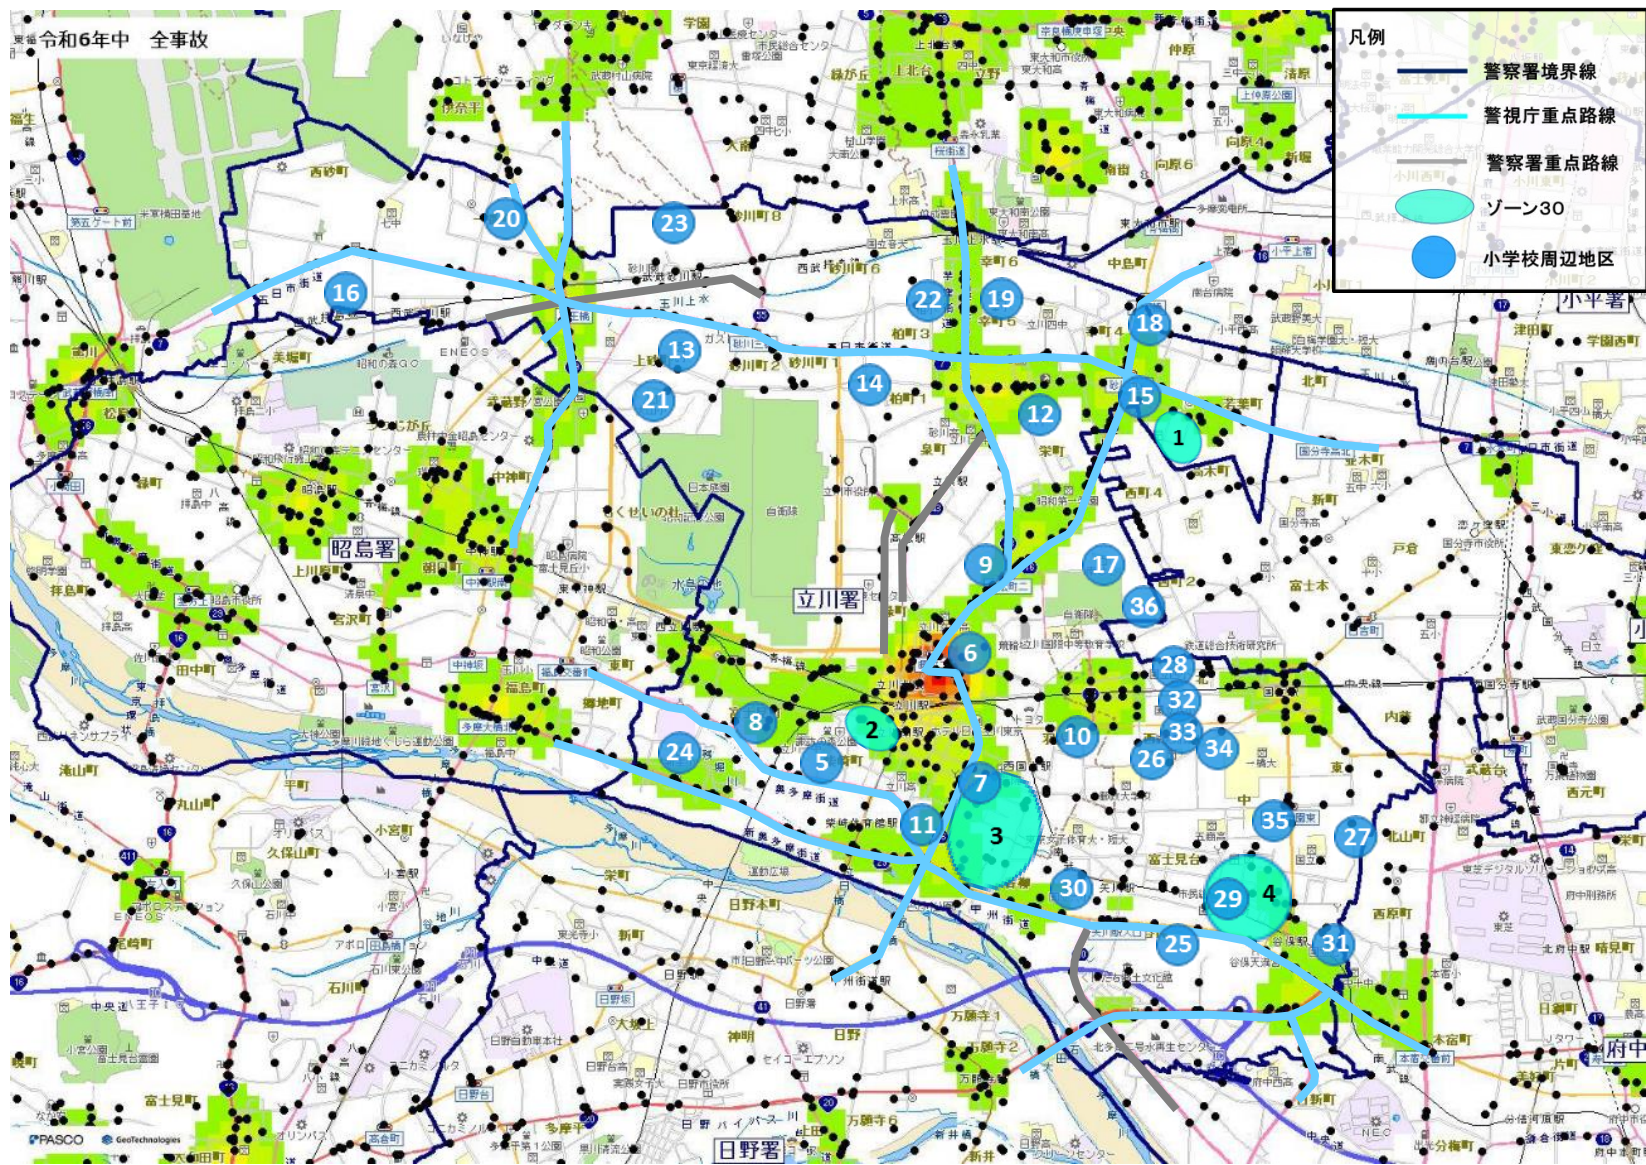

## 立川警察署管内の重点路線

No	路線名	種別	規制速度(時速)	区	間	重点時間帯
1	国道20号	☆	60km	国立インター入口交差点	石田大橋	6-12
2	五日市街道	☆	40km	立川市若葉町2-55先	立川市西砂町3-34先	6-12
3	立川通り	☆	40km	日野橋交差点	小川橋交差点	6-12
4	奥多摩街道	☆	40km	日野橋交差点	立川市富士見町3-11先	6-12
5	野猿街道	☆	50km	青果市場東交差点	府中西高校前交差点	6-12
6	芋窪街道	☆	40km (50km)	高松町2丁目交差点 (立川市栄町6-25先交差点)	玉川上水駅前 (立川市柏町4-58先)	6-12
7	新奥多摩街道	☆	50km	日野橋交差点	立川市富士見町6-36先	18-4
8	甲州街道(都256)	☆	50km (40km)	国立インター入口交差点 (日野橋交差点)	日野橋上 (日野橋上)	6-12
9	八王子武蔵村山線	☆	40km	立川市一番町1-5先	立川市一番町4-59先	6-12
10	三ツ木八王子線 (都162)	☆	40km	立川市一番町2-1先	立川市一番町6-6先	6-12
11	府中相模原線	○	40km	国立市泉1-32先	矢川3丁目交差点	6-12
12	西大通り	○	50km	昭和記念公園あけぼの口交差点	裁判所前交差点	6-12
13	上水北通り	○	30km	松中橋交差点	金比羅橋交差点	6-12
14	都43	○	50km	たちかわ中央公園	立川市泉町786先交差点	6-12

### ゾーン30

幹線道路等によって区画された生活道路が集積する市街地内の地域において、最高速度30キロ毎時の区域規制や路側帯の設置・拡幅等を始めとする交通安全対策を実施する区域です。

### 小学校周辺地区

小学校（公立・私立等）の周辺区域を表記しております。朝・夕の登下校時間帯に小学校付近を通行するドライバーの皆様は速度を抑制し、安全運転を徹底してください。

No	対象	地区
1	ゾーン30	立川市若葉町1丁目周辺
2	ゾーン30	立川市柴崎町2、3丁目周辺
3	ゾーン30	立川市錦町3、4、6丁目、国立市青柳3丁目周辺
4	ゾーン30	国立市富士見台2丁目周辺
5	立川市立第一小学校	立川市柴崎町2丁目周辺
6	立川市立第二小学校	立川市曙町3丁目周辺
7	立川市立第三小学校	立川市錦町3丁目周辺
8	立川市立第四小学校	立川市富士見町4丁目周辺
9	立川市立第五小学校	立川市高松町1丁目周辺
10	立川市立第六小学校	立川市羽衣町2丁目周辺
11	立川市立第七小学校	立川市錦町5丁目周辺
12	立川市立第八小学校	立川市幸町2丁目周辺
13	立川市立第九小学校	立川市上砂町2丁目周辺
14	立川市立第十小学校	立川市柏町1丁目周辺
15	立川市立けやき台小学校	立川市若葉町1丁目周辺
16	立川市立西砂小学校	立川市西砂町2丁目周辺
17	立川市立南砂小学校	立川市栄町2丁目周辺
18	立川市立若葉小学校	立川市若葉町4丁目周辺
19	立川市立幸小学校	立川市幸町5丁目周辺
20	立川市立松中小学校	立川市一番町5丁目周辺
21	立川市立大山小学校	立川市上砂町1丁目周辺

# 立川警察署管内の速度取締り重点路線

※地図内の表示されている色については全事故の発生密度 (件 / km<sup>2</sup>)

15~ 20~