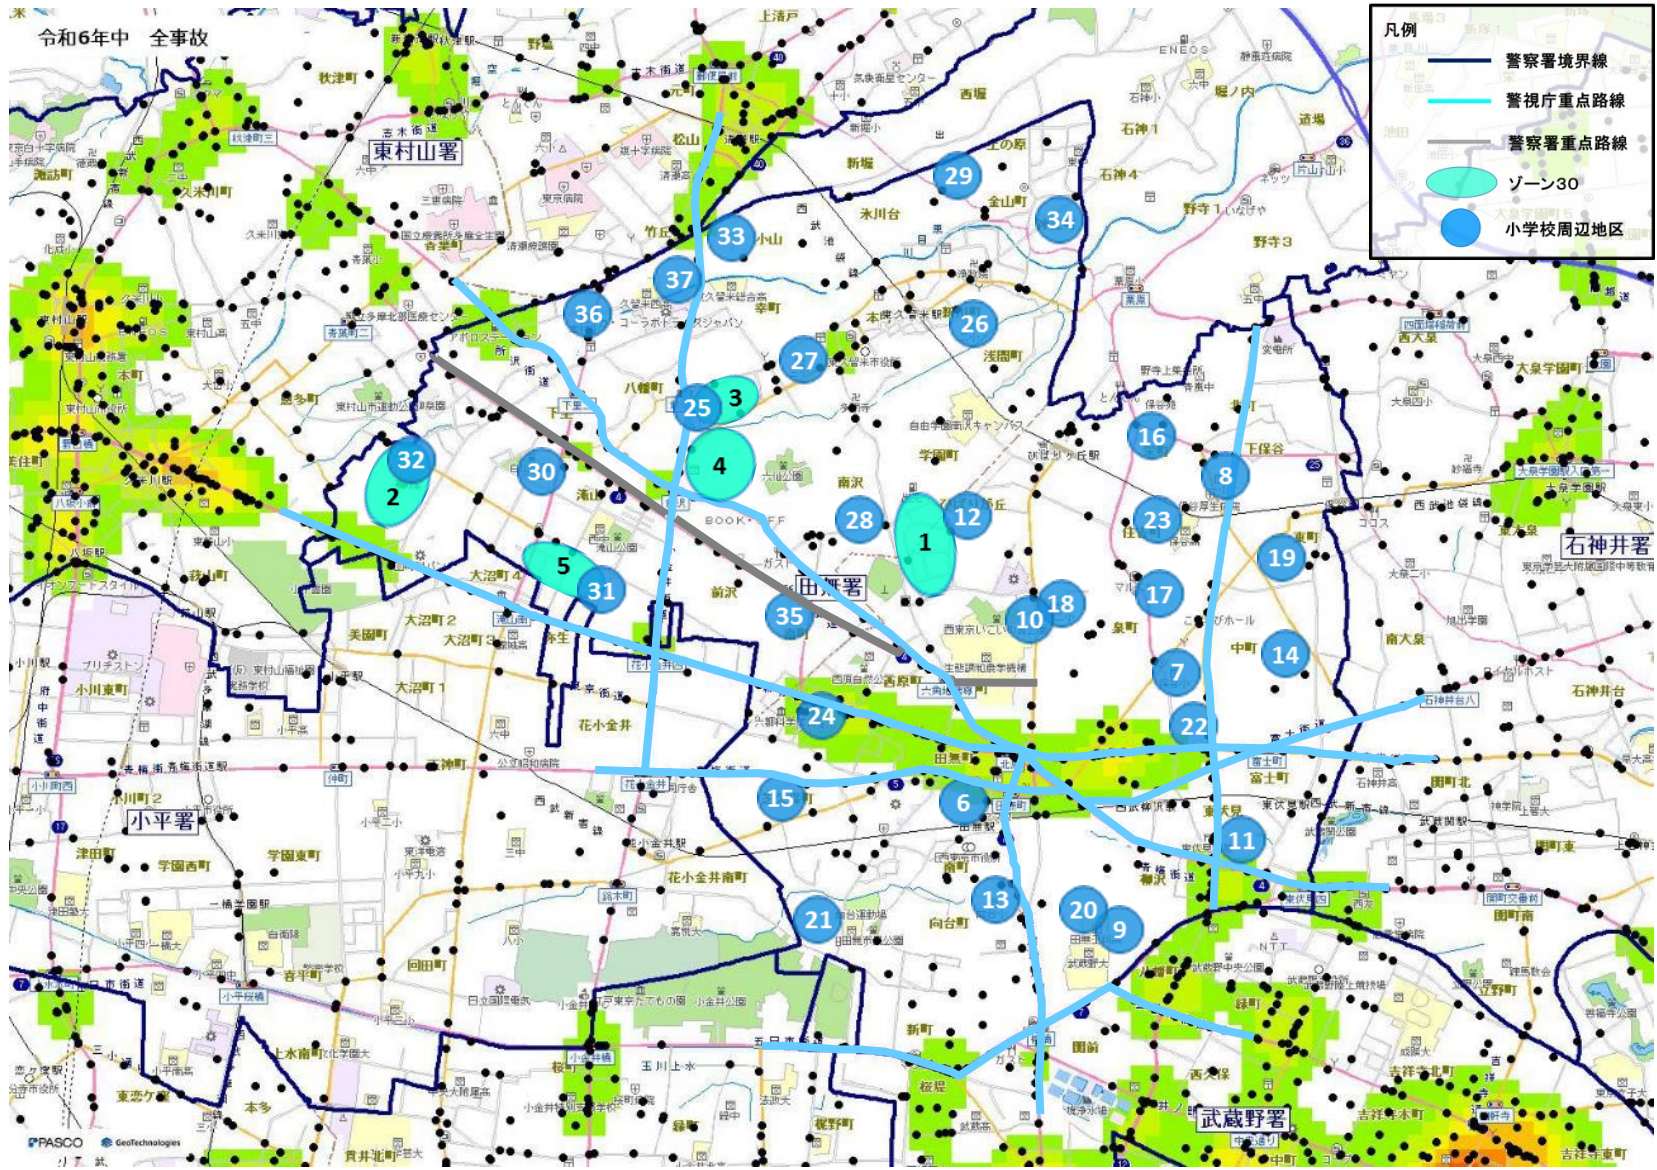

No	対象	地区
27	東久留米市立第三小学校	東久留米市中央町1丁目周辺
28	東久留米市立第五小学校	東久留米市南沢4丁目周辺
29	東久留米市立第六小学校	東久留米市金山町1丁目周辺
30	東久留米市立第七小学校	東久留米市滝山7丁目周辺
31	東久留米市立第九小学校	東久留米市滝山3丁目周辺
32	東久留米市立第十小学校	東久留米市柳窪5丁目周辺
33	東久留米市立小山小学校	東久留米市小山5丁目周辺
34	東久留米市立神宝小学校	東久留米市神宝町1丁目周辺
35	東久留米市立南町小学校	東久留米市南町3丁目周辺
36	東久留米市立本村小学校	東久留米市野火止3丁目周辺
37	都立久留米特別支援学校	東久留米市野火止2丁目周辺

ランダムな速度取締りの実施

指定した路線・時間帯以外においても、ランダムな速度取締り等を実施いたします。
重大交通事故を防止するため、表記された路線・時間帯以外でも常に安全運転を心掛け、速度を抑えて走行してください。

田無警察署管内の速度取締り重点路線

※地図内の表示されている色については全事故の発生密度 (件/ km²)