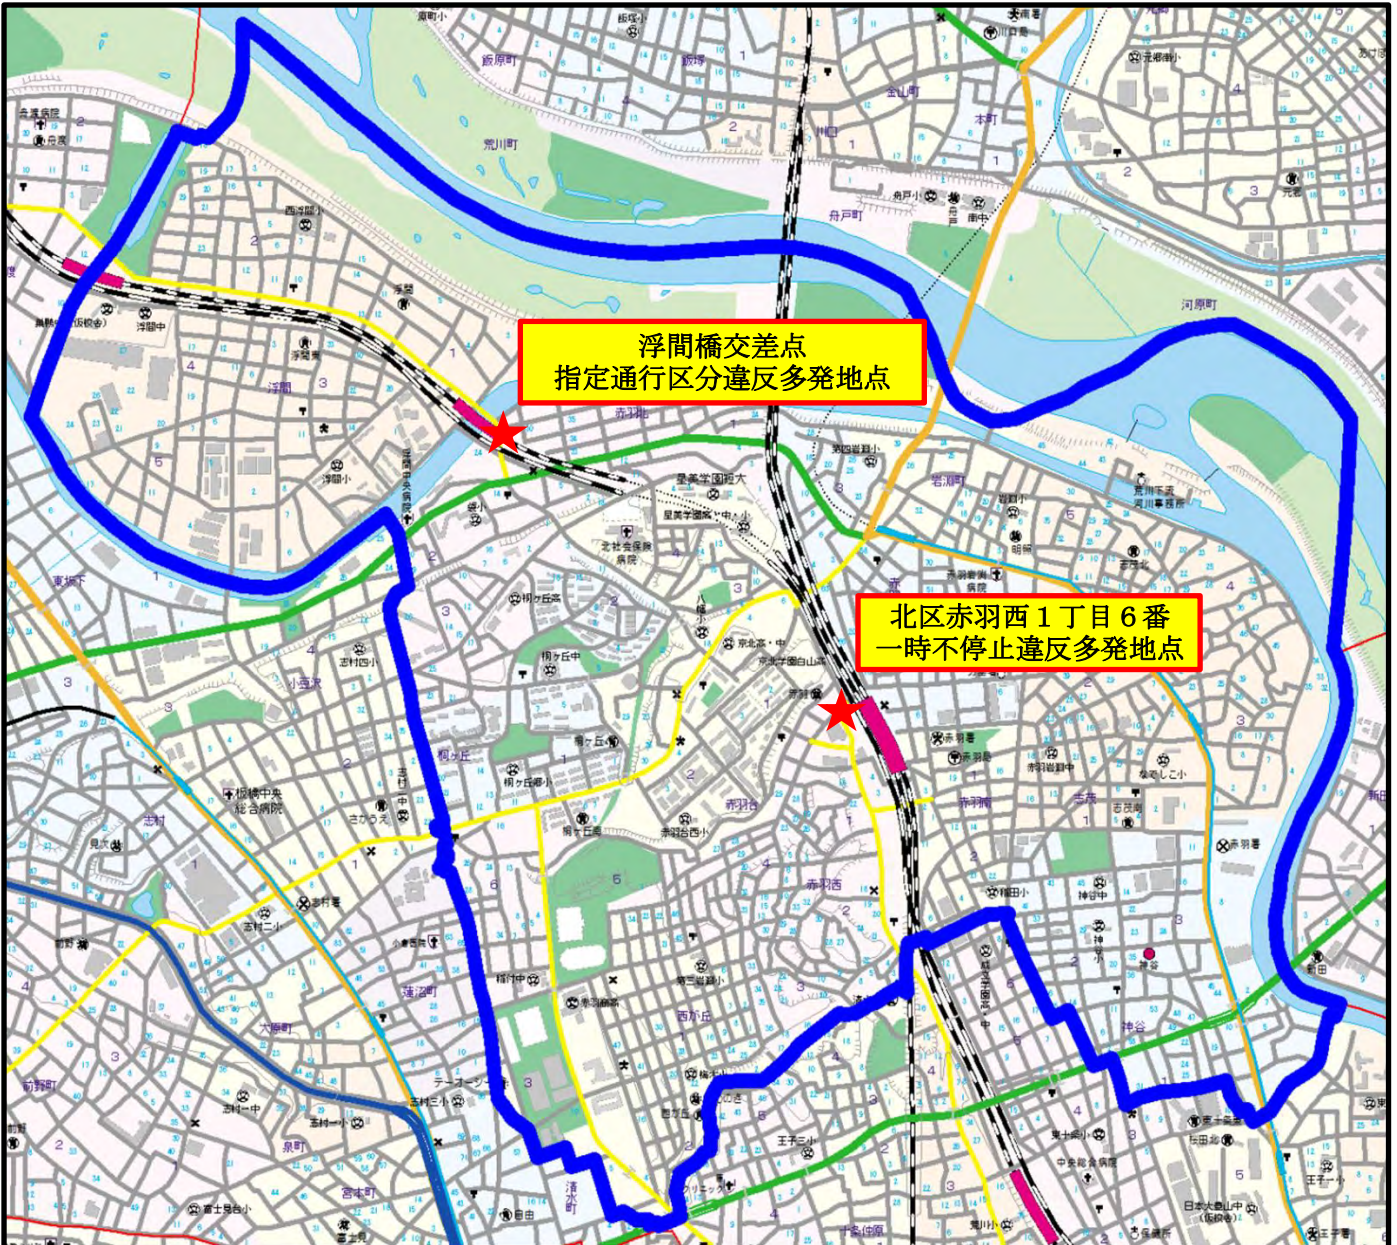

# 赤羽警察署管内の交通違反多発地点

地図調製 株式会社 昭文社