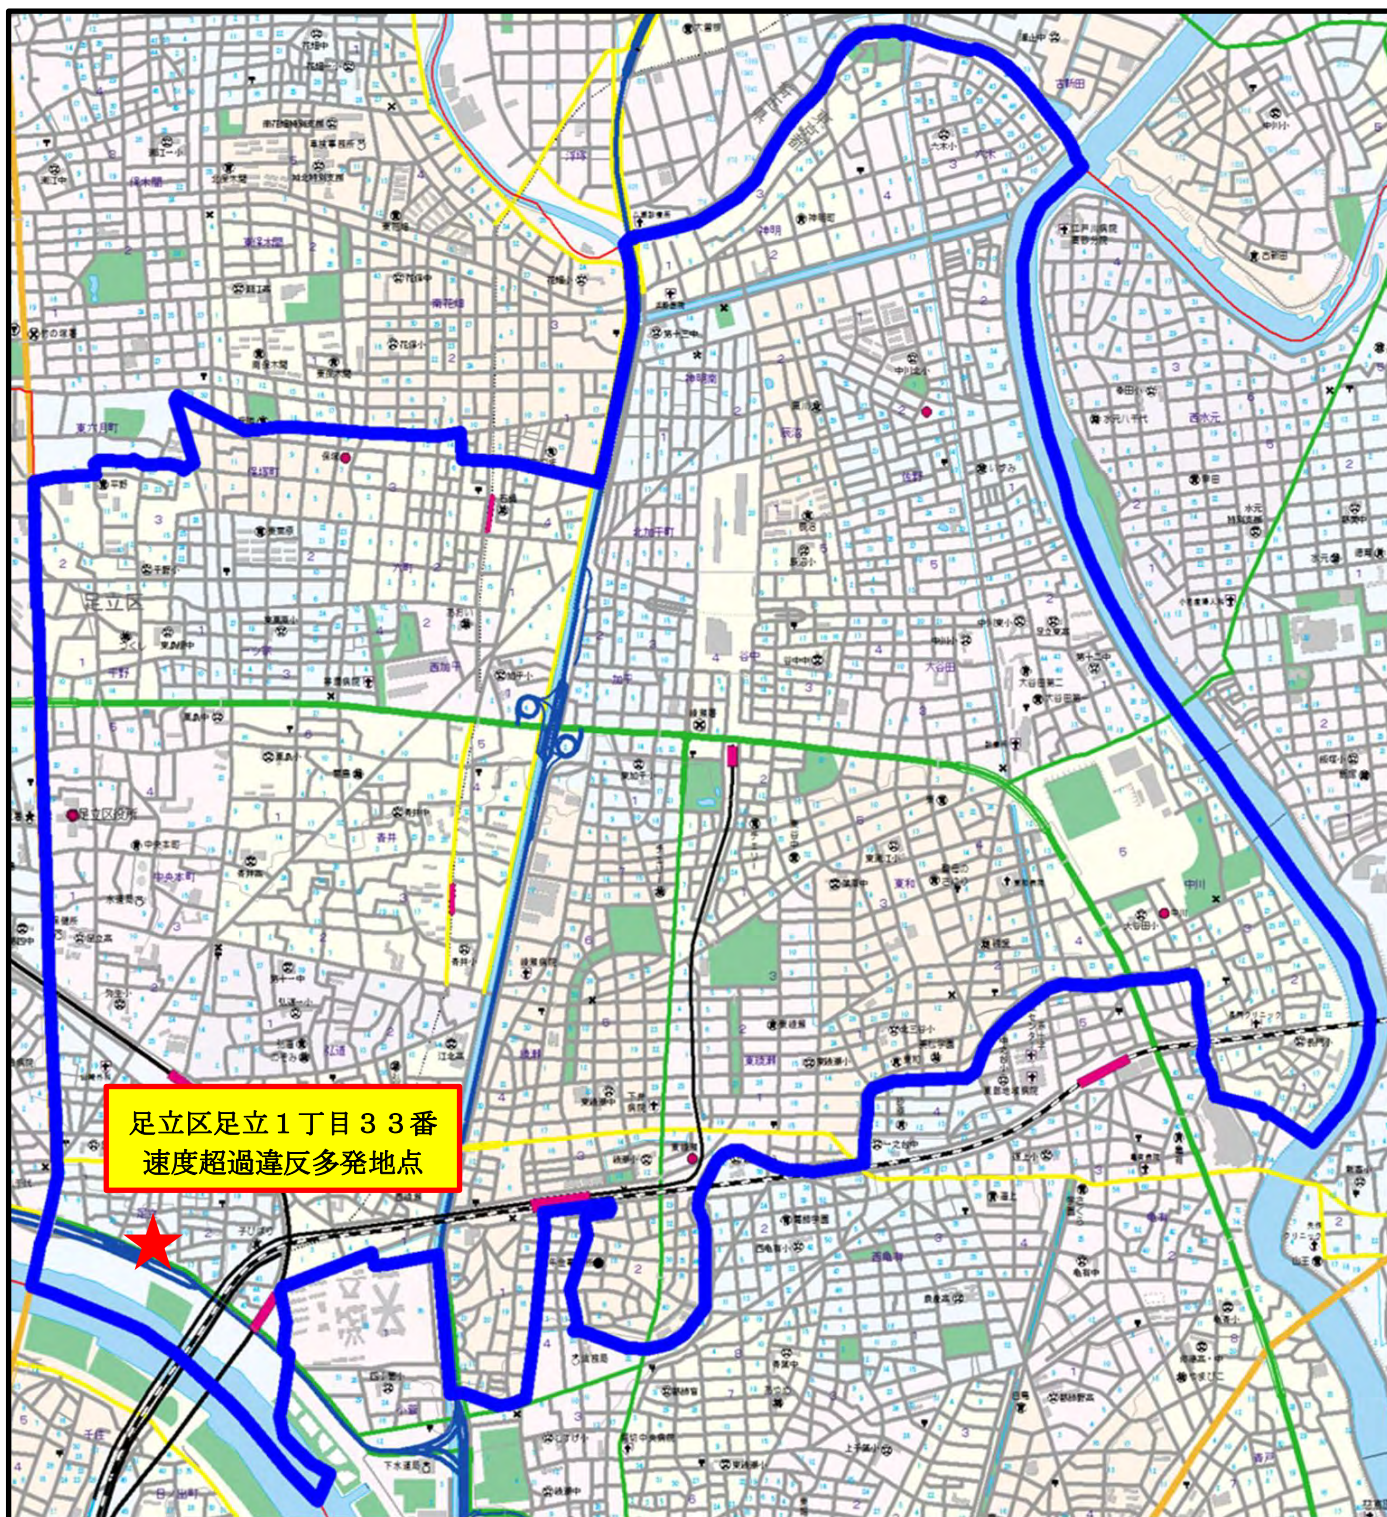

綾瀬警察署管内の交通違反多発地点

足立区足立1丁目33番
速度超過違反多発地点