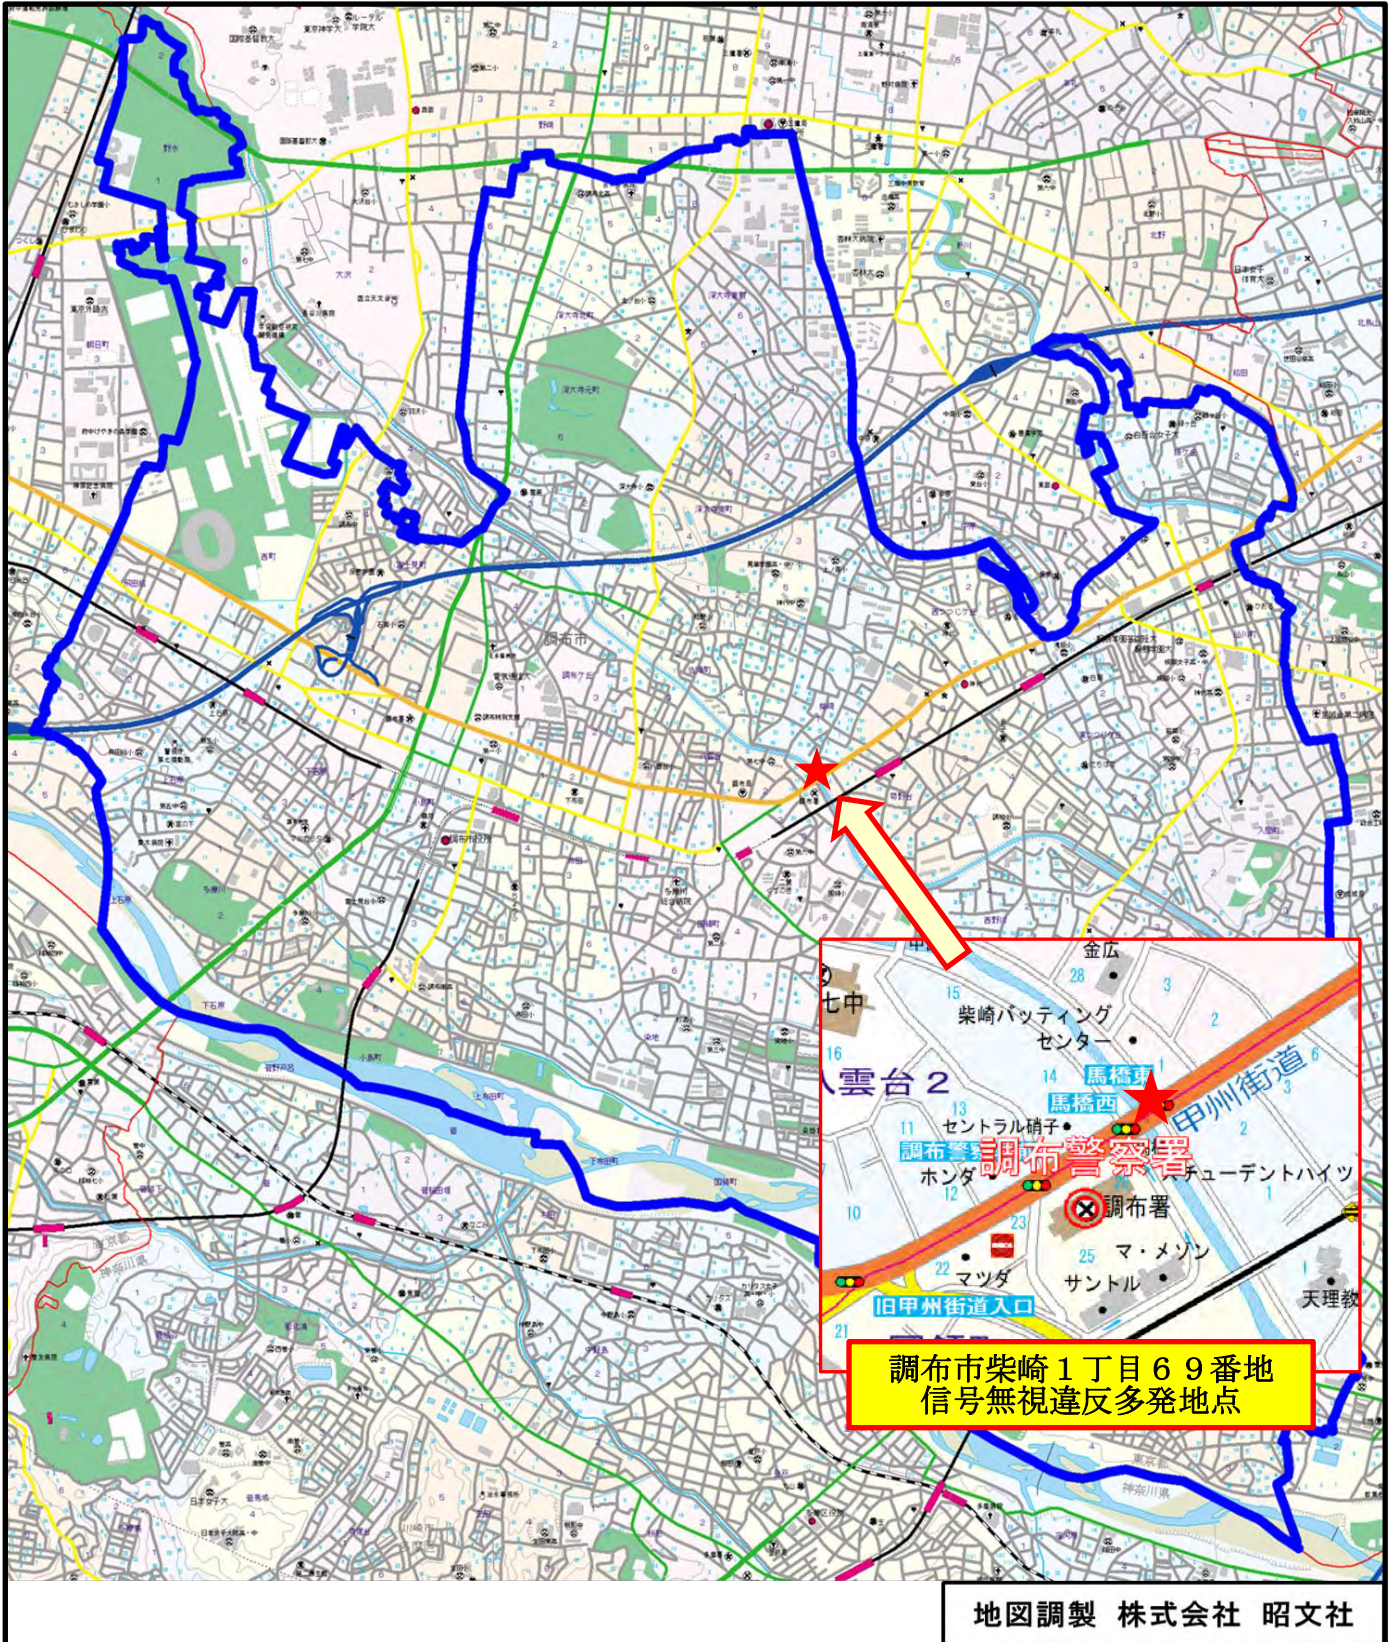

調布警察署管内の交通違反多発地点

調布市柴崎1丁目69番地
信号無視違反多発地点

地図調製 株式会社 昭文社