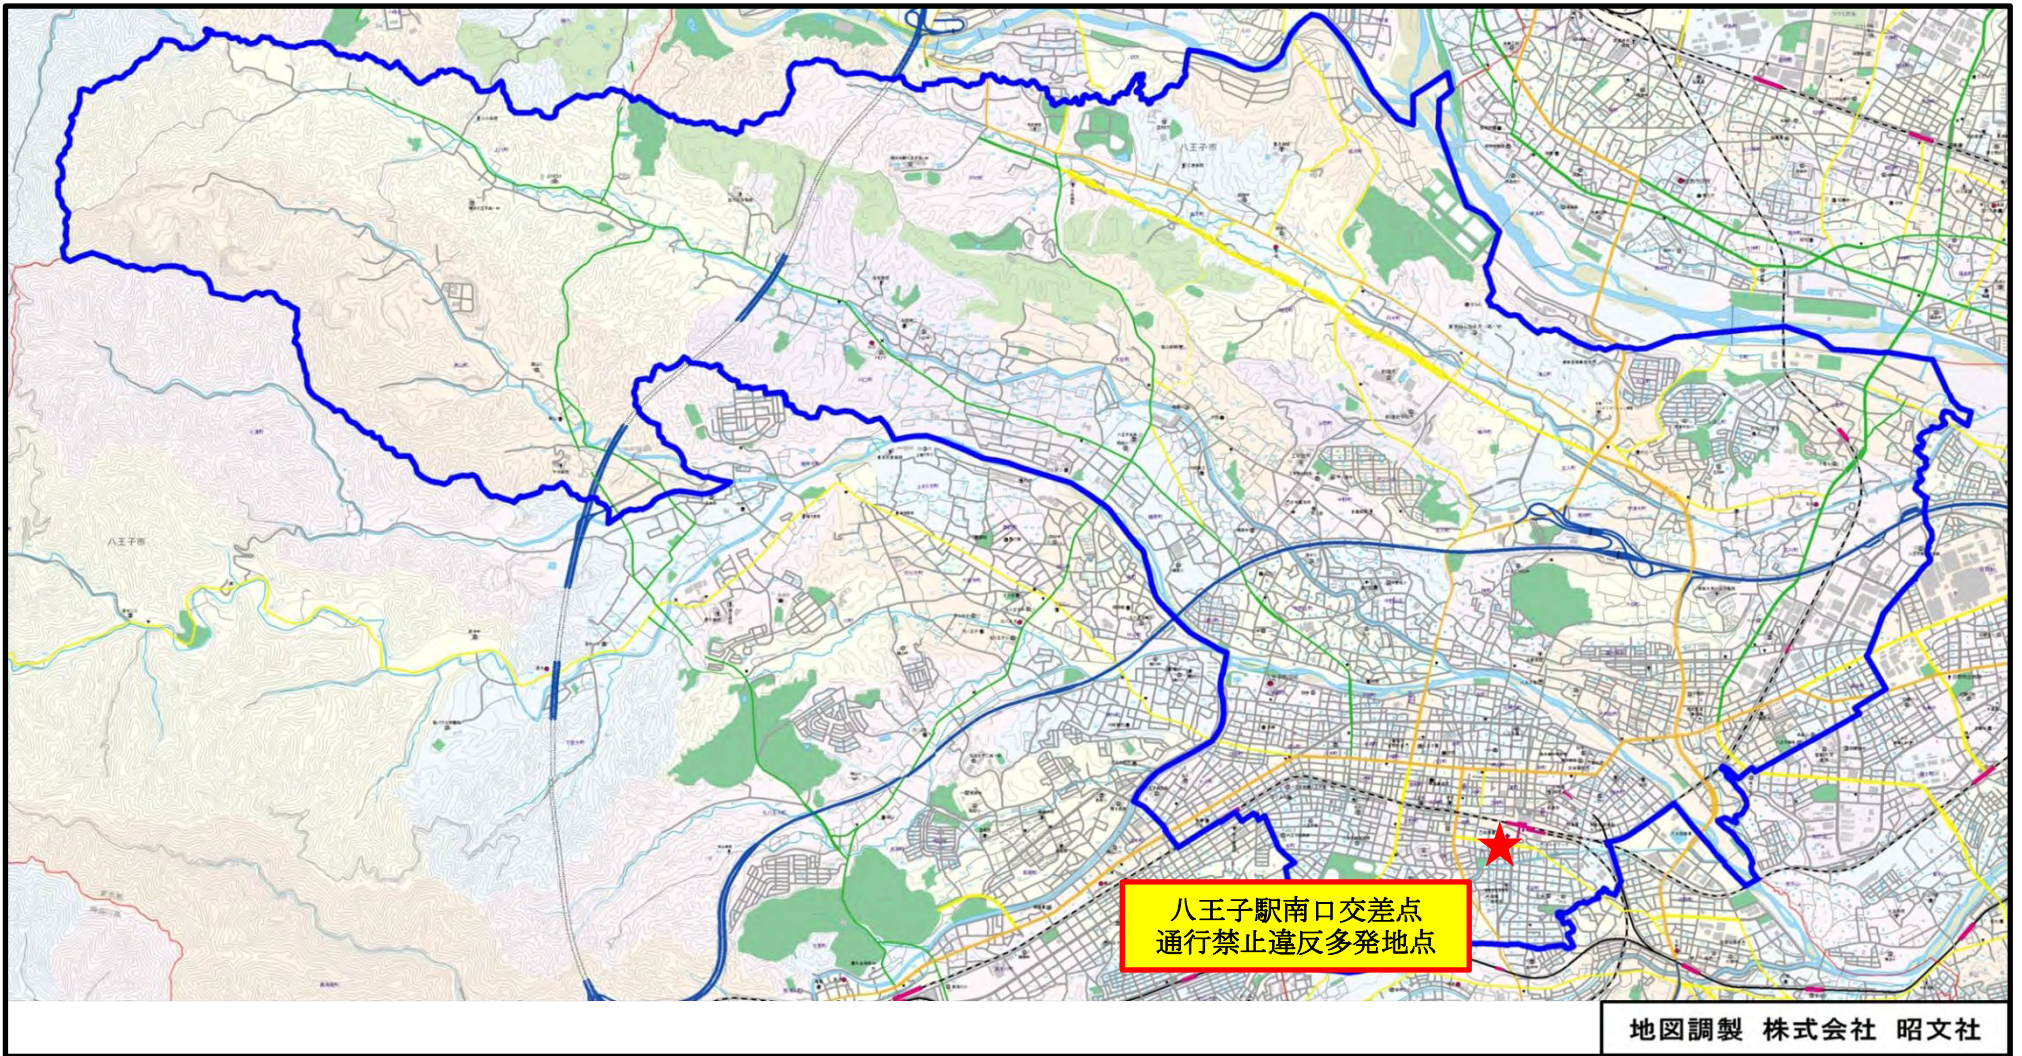

八王子警察署管内の交通違反多発地点

八王子駅南口交差点
通行禁止違反多発地点

地図調製 株式会社 昭文社