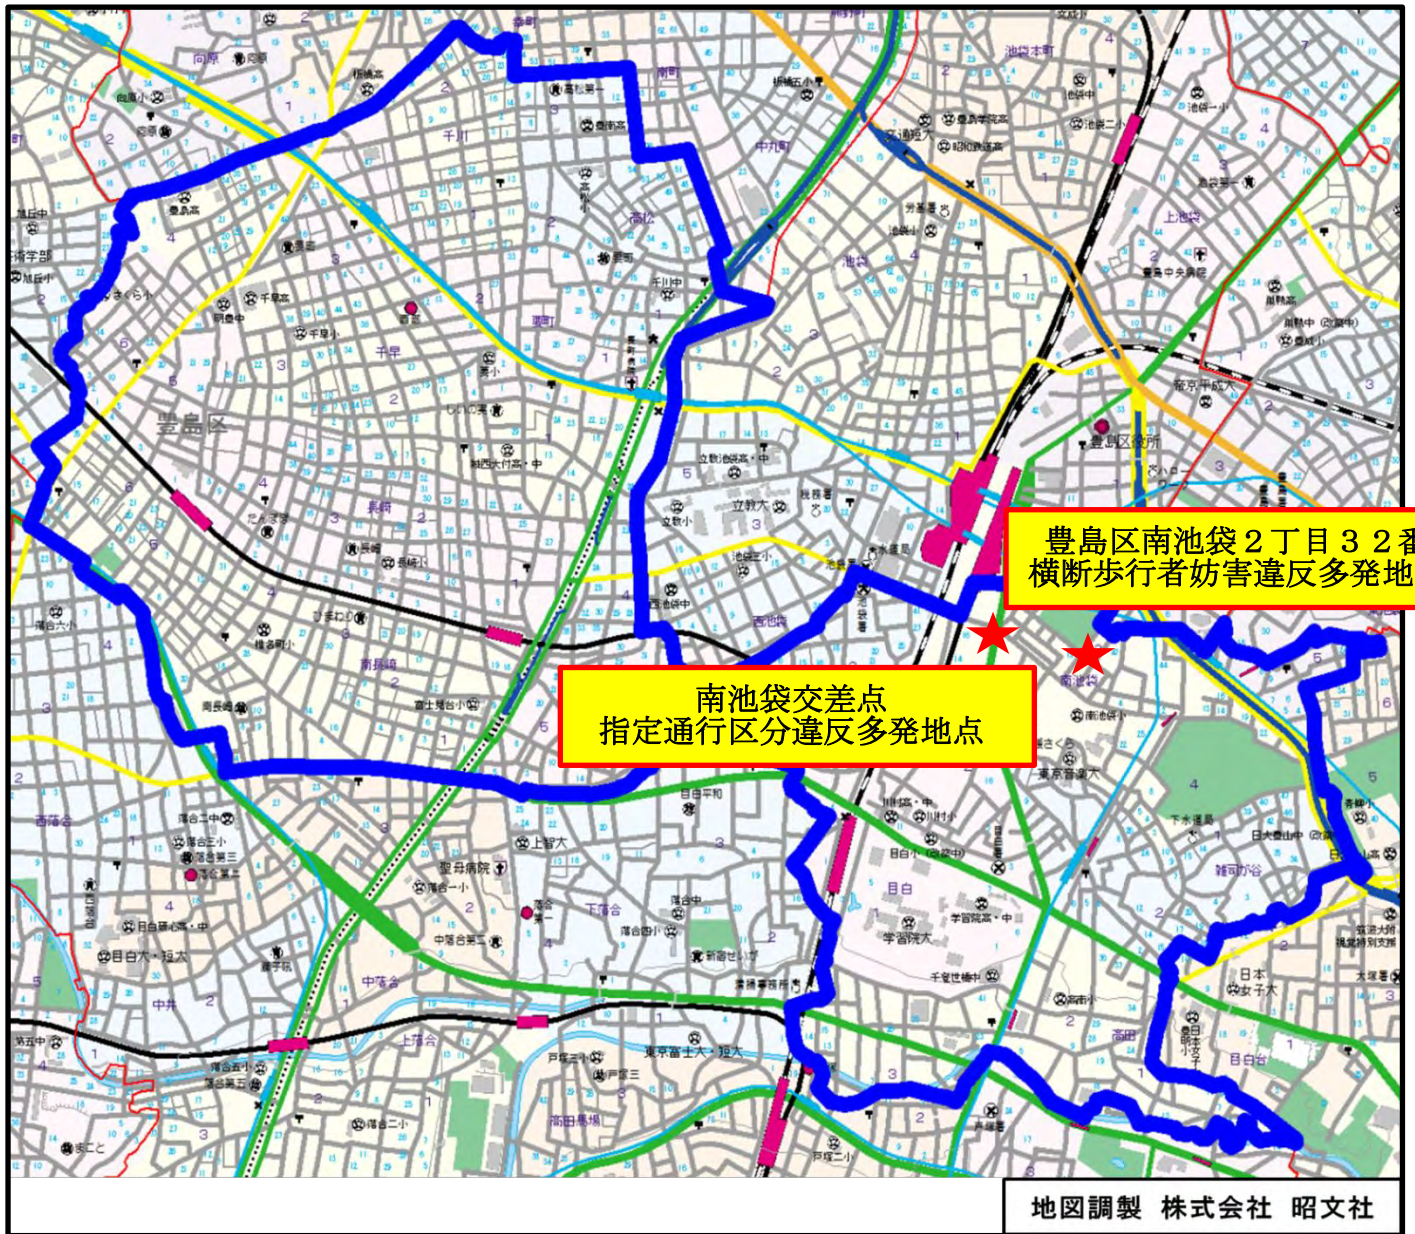

目白警察署管内の交通違反多発地点

豊島区南池袋2丁目32番
横断歩行者妨害違反多発地点

南池袋交差点
指定通行区分違反多発地点

地図調製 株式会社 昭文社