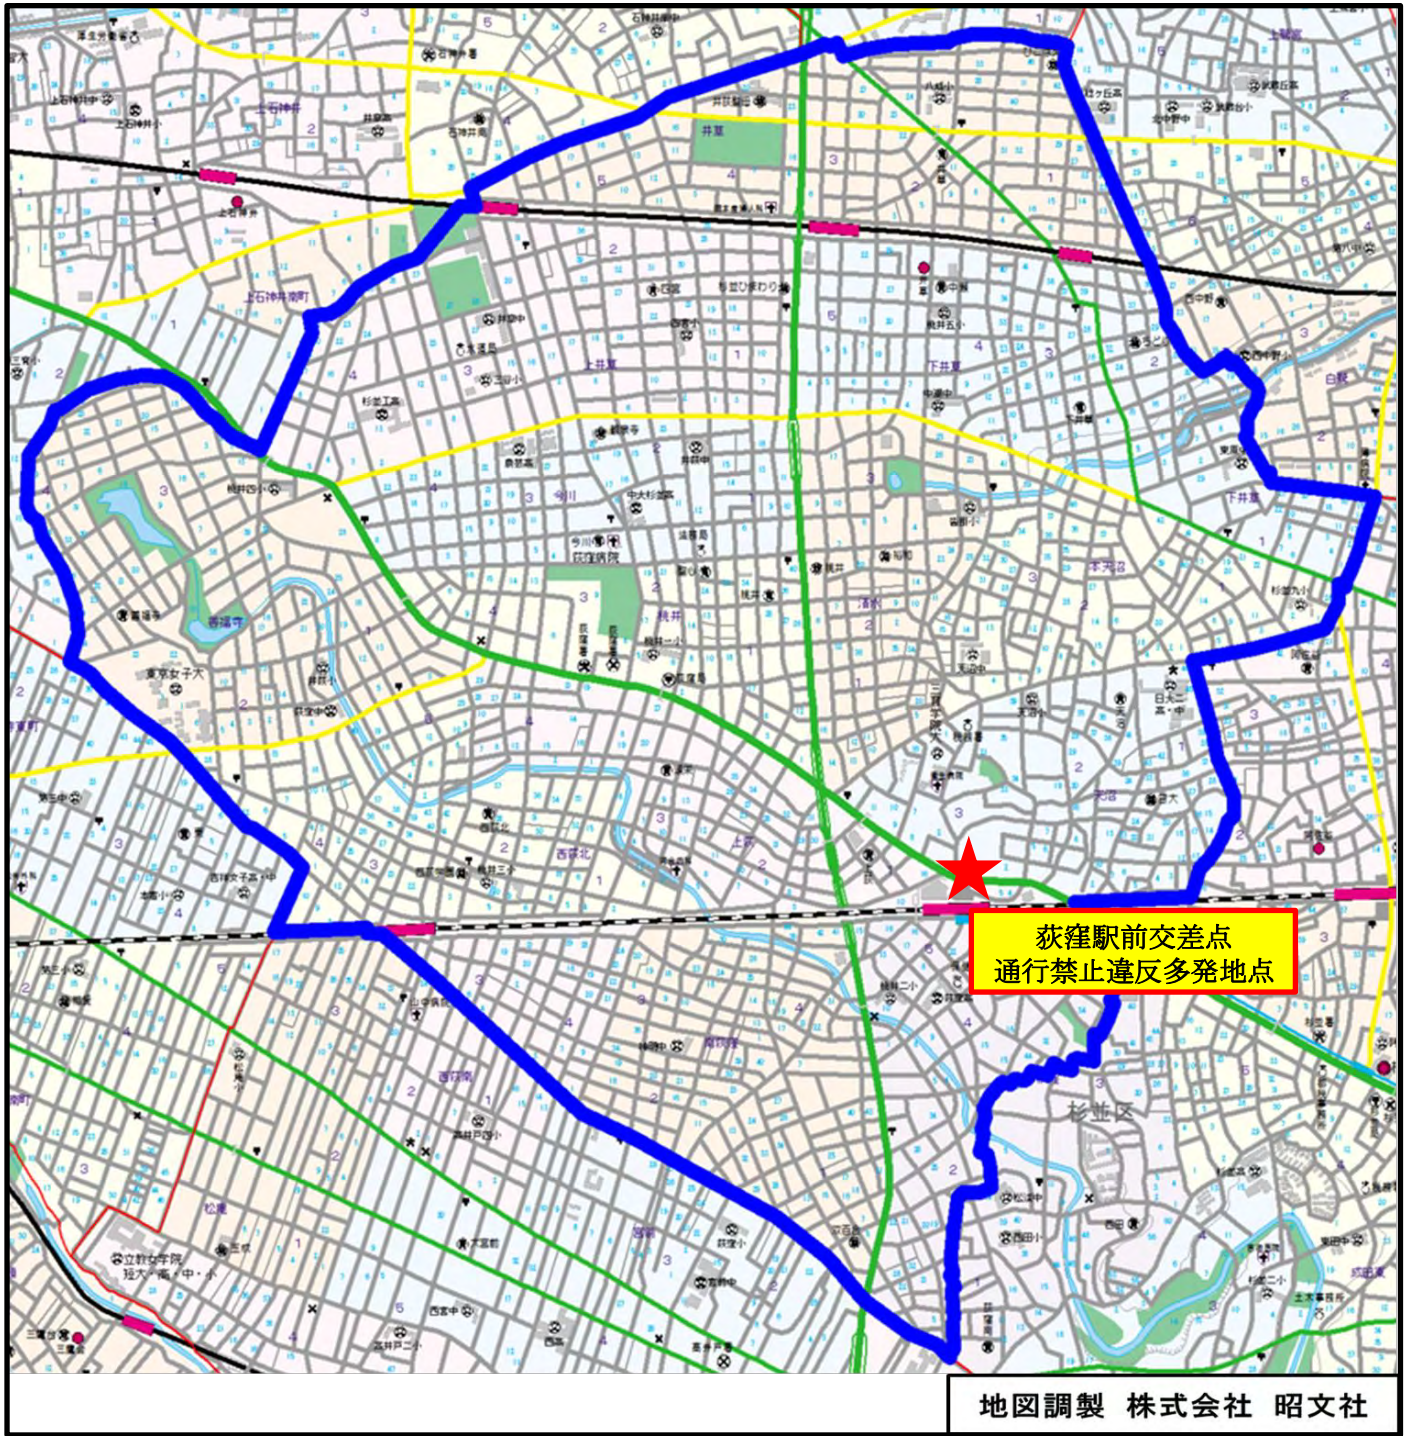

荻窪警察署管内の交通違反多発地点

地図調製 株式会社 昭文社