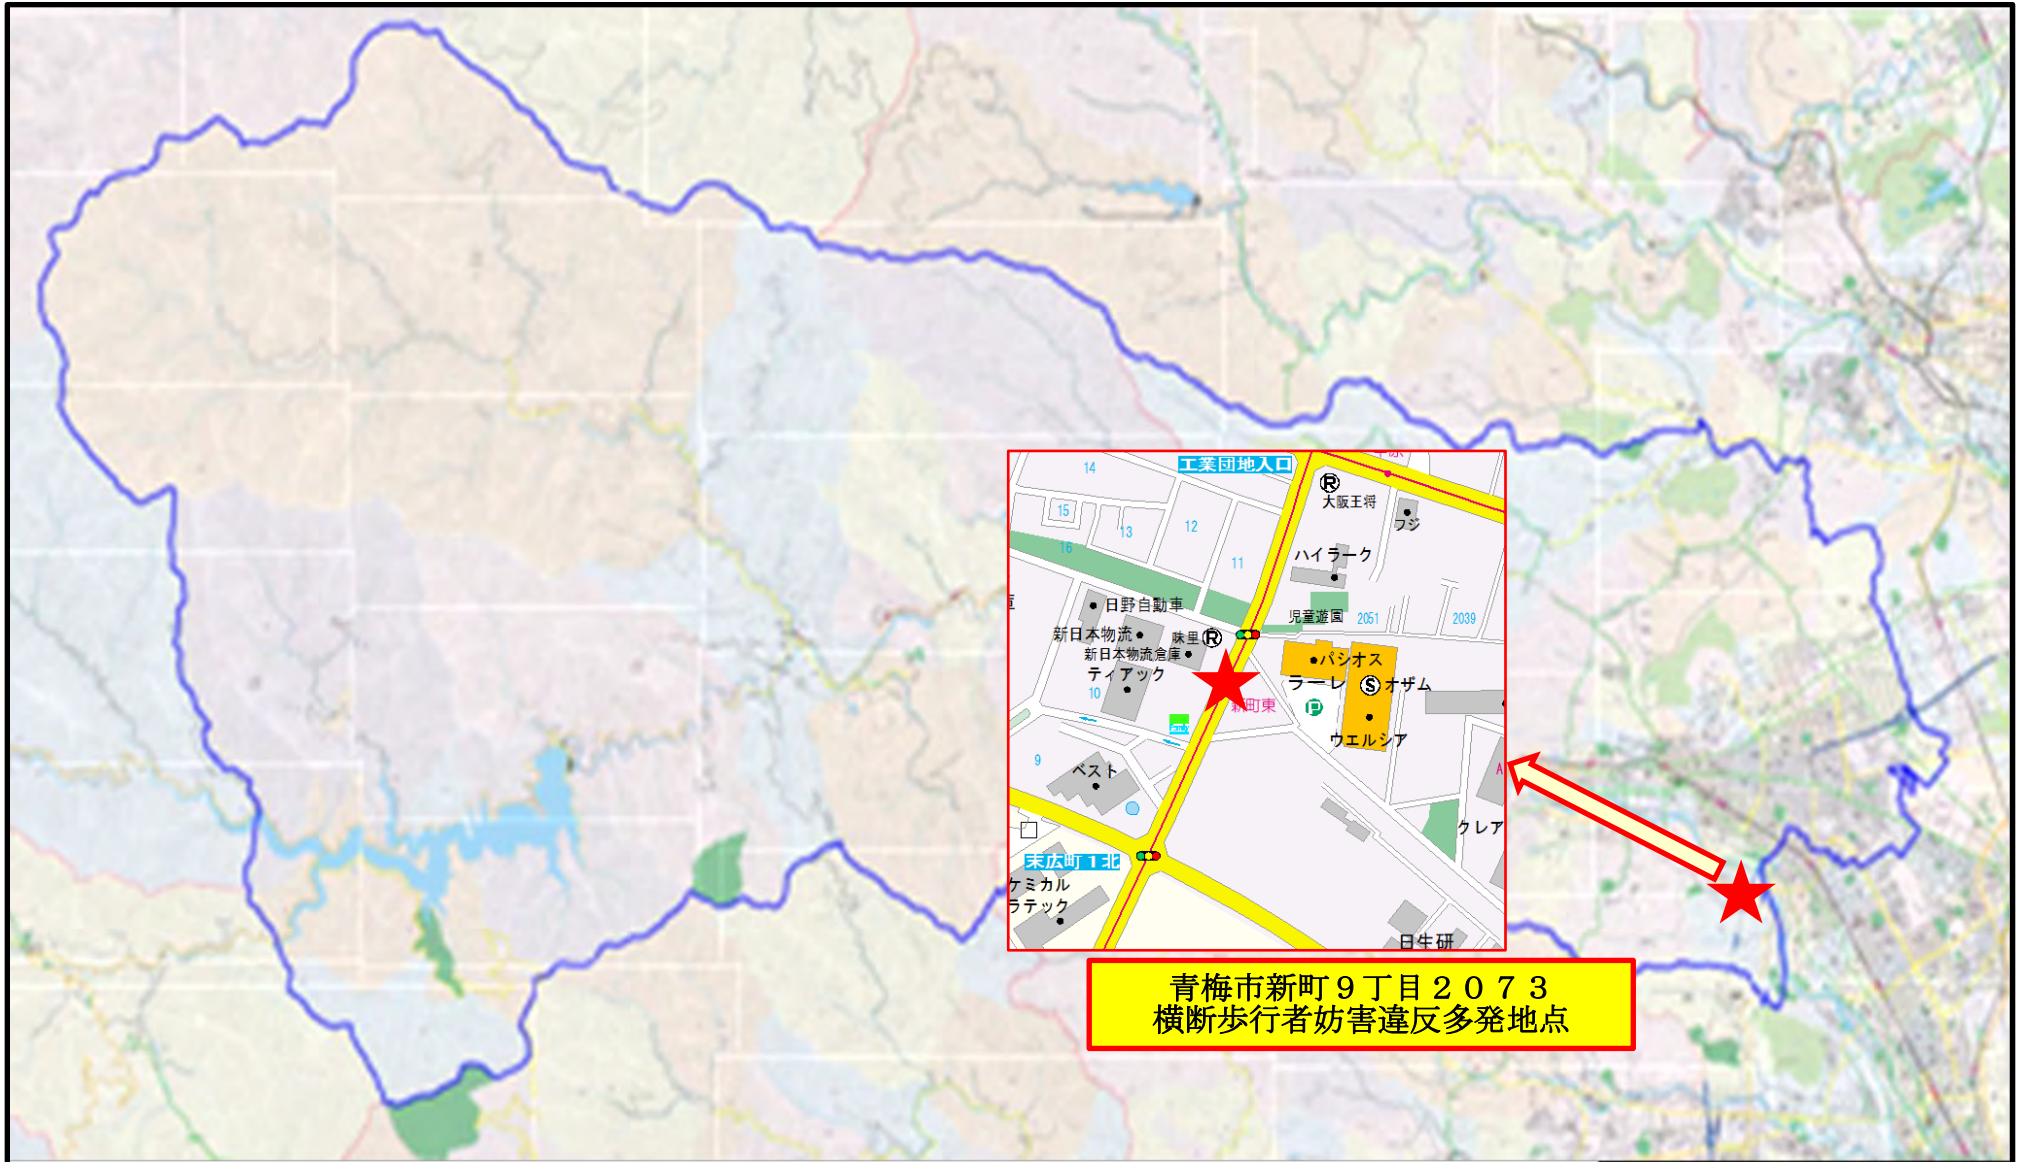

青梅警察署管内の交通違反多発地点

青梅市新町9丁目2073
横断歩行者妨害違反多発地点