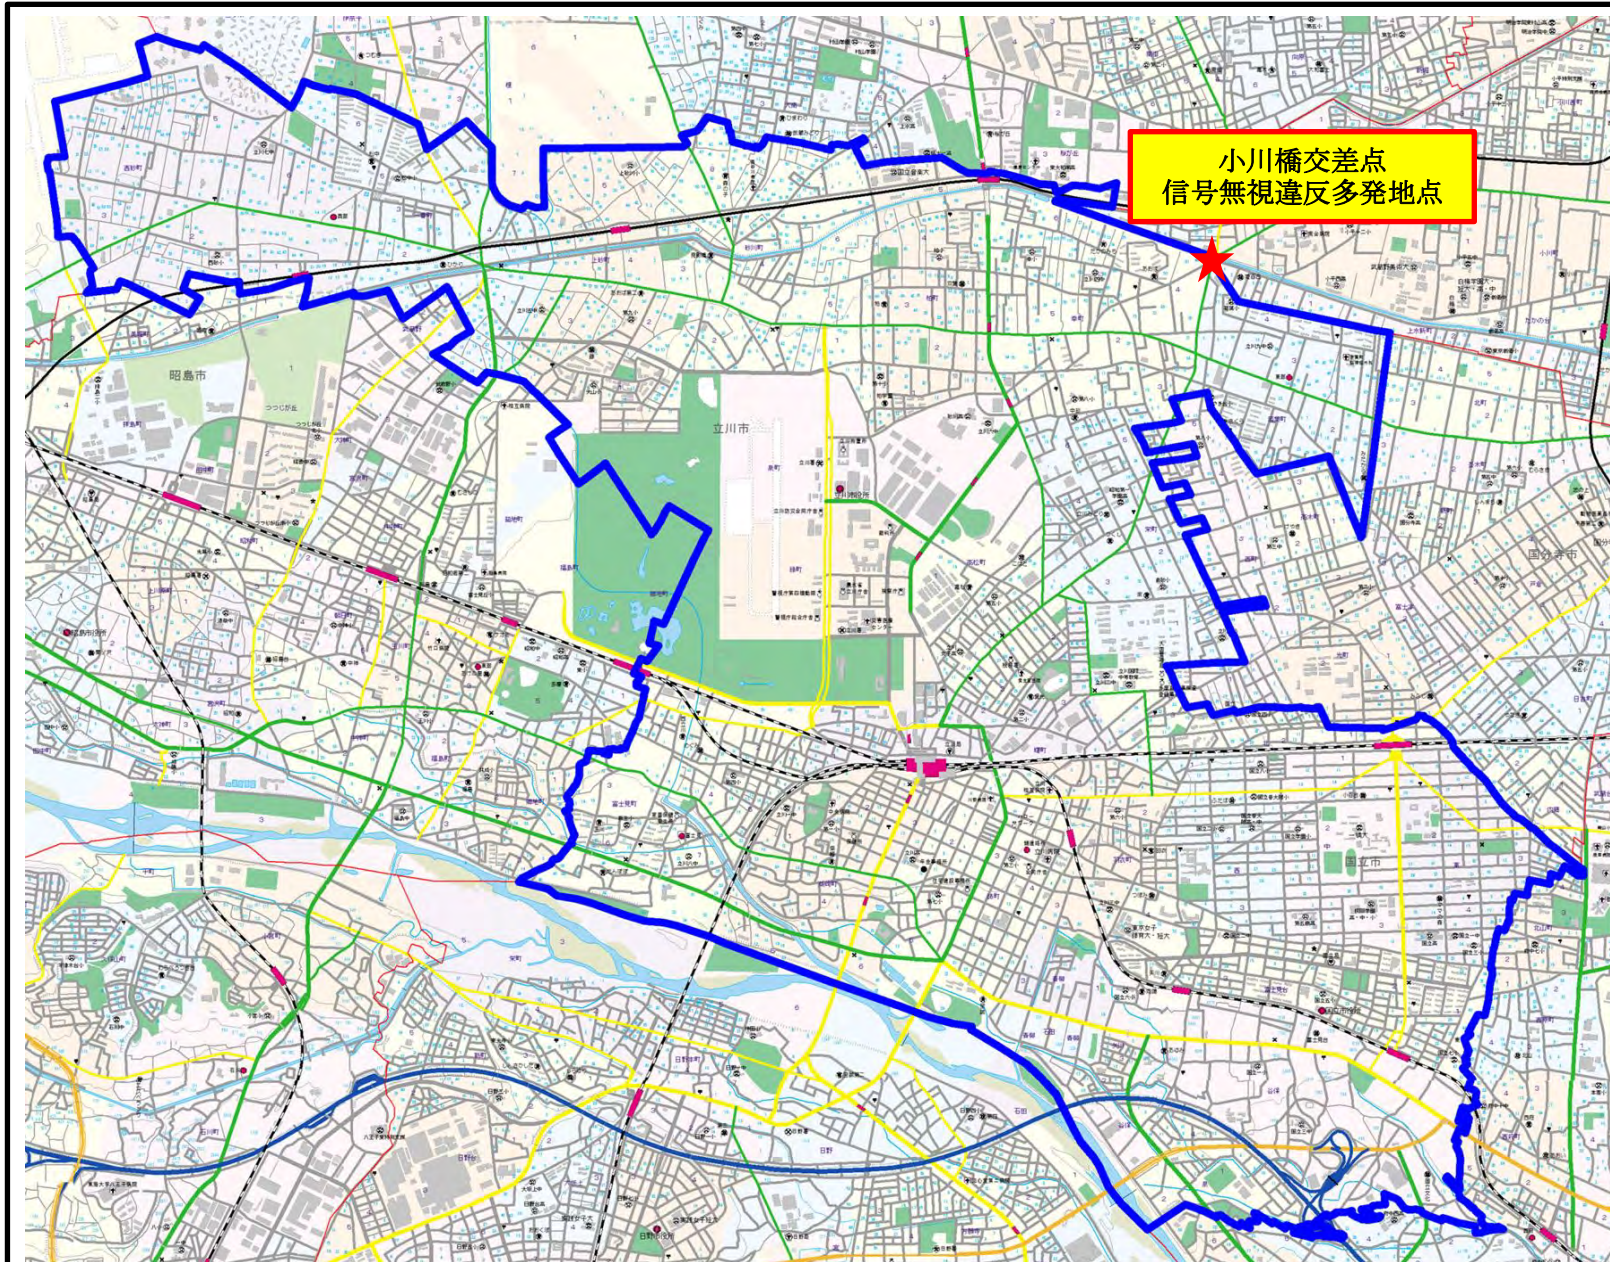

立川警察署管内の交通違反多発地点

小川橋交差点  
信号無視違反多発地点