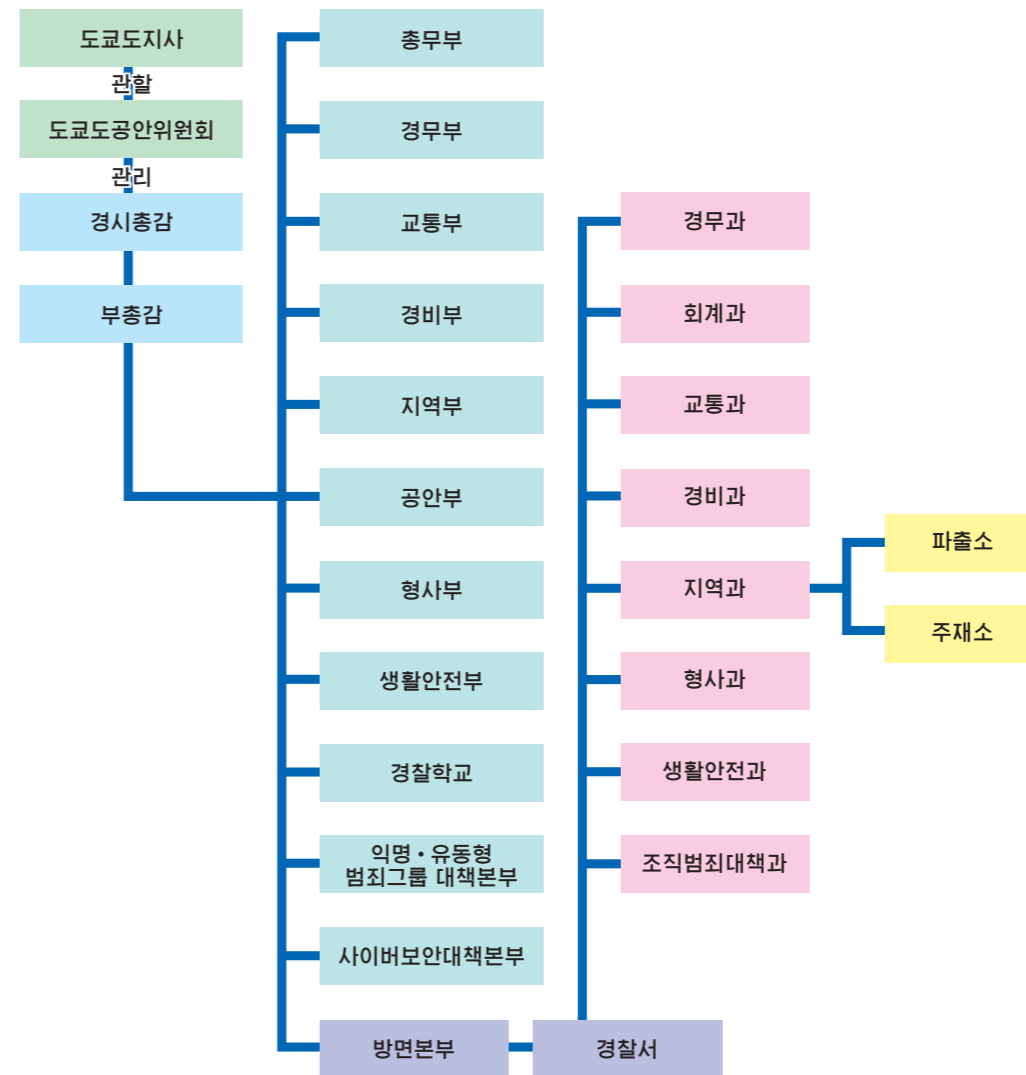

범죄피해자 지원

경시청은 피해자와 그 가족의 마음에 다가가서 불안이나 고통이 완화되도록 전화상담 창구 개설 및 상담 외에도 관계기관과 연대하여 지속적인 지원 활동을 위해 노력하고 있습니다.

또한, 중고생 대상으로 유족이 강연을 하는 '생명의 소중함을 배우는 교실'을 개최하거나 기업 등의 협력을 얻어 사건·사고로 가족을 잃은 아이들을 스포츠 관전이나 콘서트에 초대하는 활동 등을 통해 사회 전반에서 피해자를 지지하는 기운을 높이는 활동을 진행하고 있습니다.

사이버 공격의 위협과 대책에 관한 정보

아이디 / @ MPD_CCAC(사이버공격 대책본부)

방법 앱 Digi Police

범죄 발생 최신 정보 및 아이와 여성의 방법 대책 등, 안전한 생활을 지키기 위한 방법 어플입니다. 성범죄자 격퇴 기능, 방법벨 기능도 있으므로 꼭 활용 해 주십시오.

메일 경시청

각 지역(도서지구 제외)의 '범죄 발생 정보' 및 범죄를 미연에 막기 위해서 필요한 '방법 정보' 등을 메일로 알려 드리고 있습니다.

조직

2025년 10월 1일 현재

계급장

체제

경찰관 43,601 명	파출소 825 개소	싸이카 958 대
경찰행정직원 3,015 명	주재소 257 개소	경비정 23 척
회계연도 임용직원 3,185 명	지역안전센터 80 개소	헬리콥터 14 기
경찰서 102 개소	순찰차 1,291 대	경찰견 34 마리
		말 16 마리

2025년 4월 1일 현재